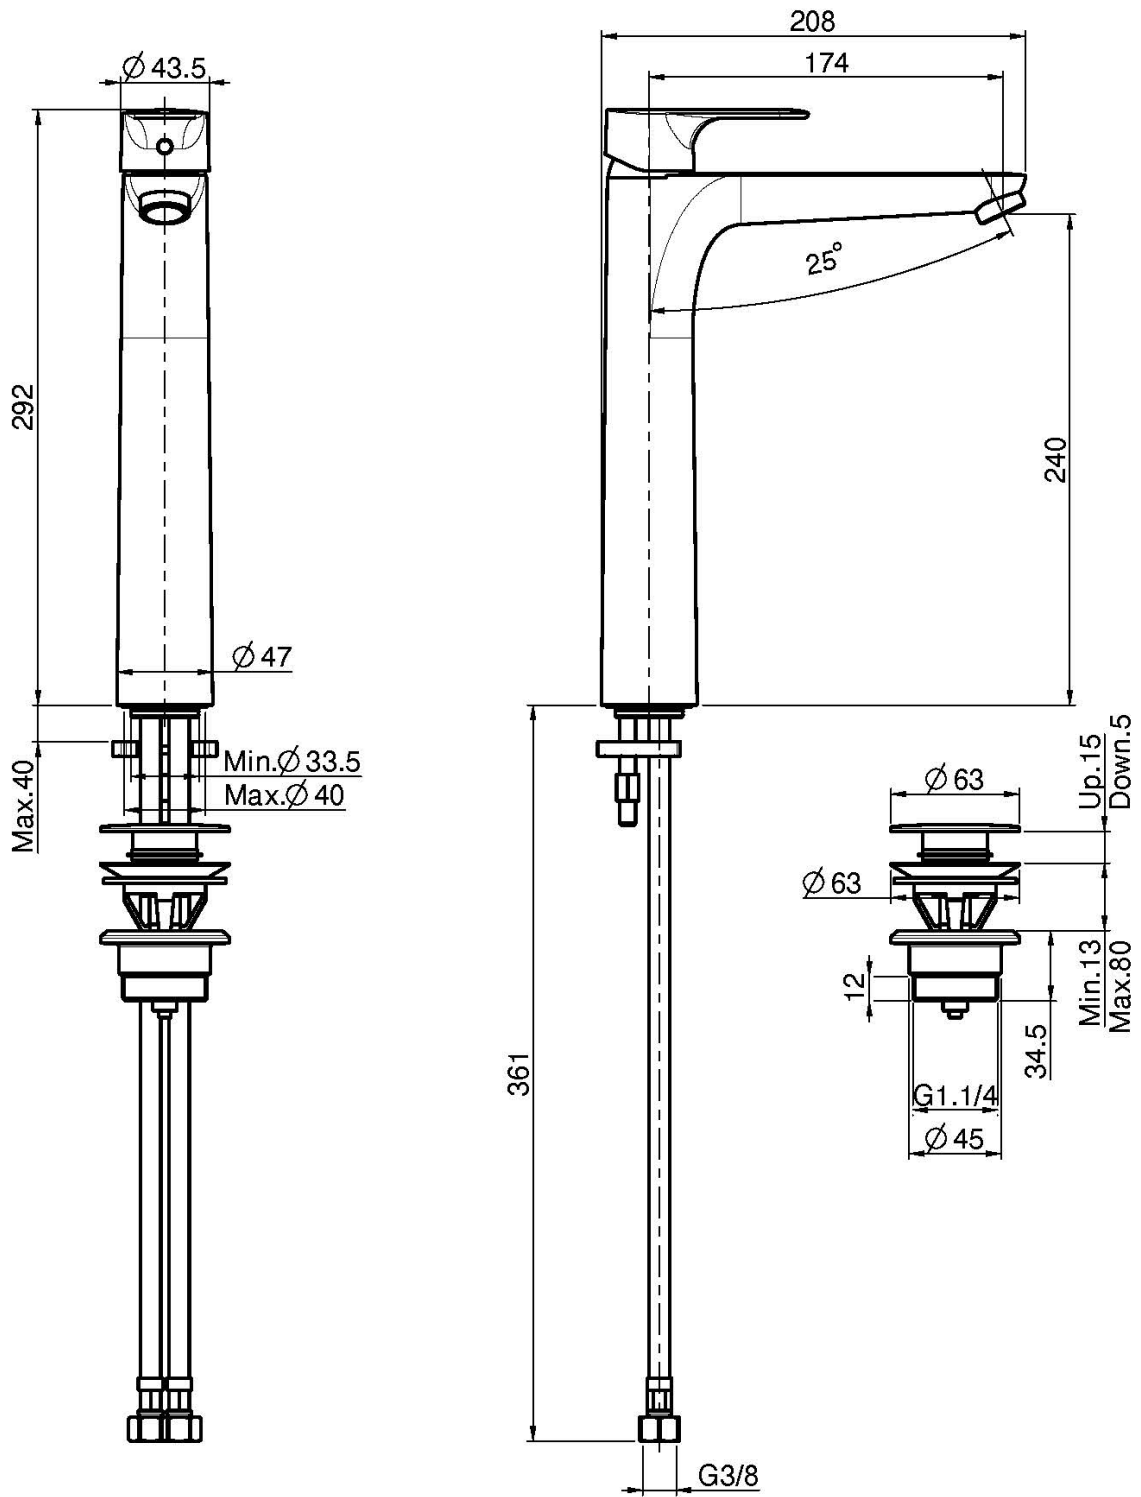

This drawing is the property of FIMA Carlo Frattini. Any complete or partial reproduction, or any transmission to third party without FIMA Carlo Frattini authorization is forbidden.