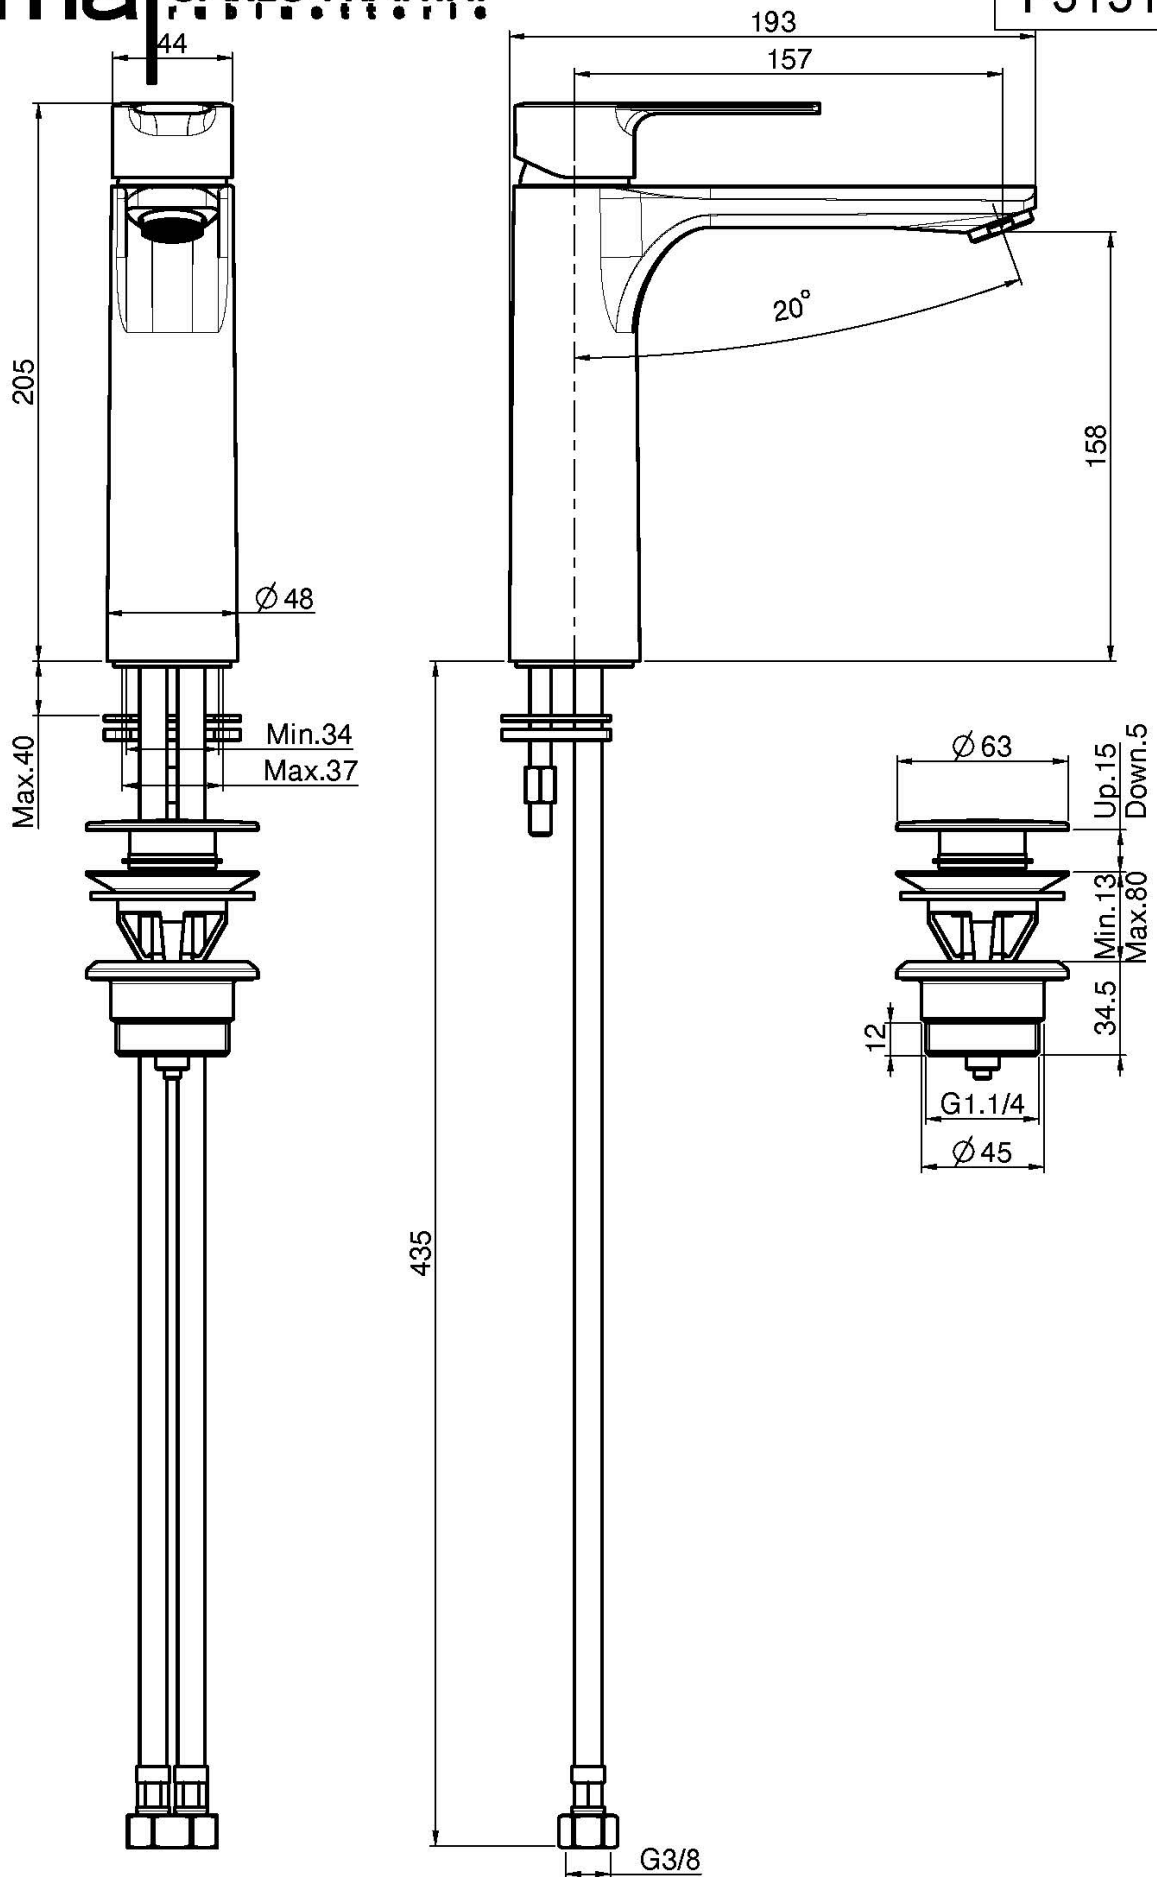

Код F3131L

ВЫСОКИЙ СМЕСИТЕЛЬ НА РАКОВИНУ

- с двумя гибкими шлангами с защитой от перекручивания
- максимальная скорость потока при 3 бар: 5 л/м
- донный клапан click-clack 1``1/4
- Для изделий в белом и чёрном цвете донный клапан click-clack
- **Этот продукт доступен без донного клапана (См. страницу 18)**

Концы

-  ХРОМ
CR
-  BRUSHED NICKEL
SN
-  ХРОМ ЧЁРНЫЙ
CN
-  БРАШИРОВАННОЕ ЧЁРНЫЙ
CS
-  БЕЛЫЙ МАТОВЫЙ
BS
-  ЧЁРНЫЙ МАТОВЫЙ
NS
-  ЗОЛОТО
OR
-  БРАШИРОВАННОЕ ЗОЛОТО
OS

ИЗОБРАЖЕНИЕ

Общие условия продажи в нашем действующем прайс-листе.