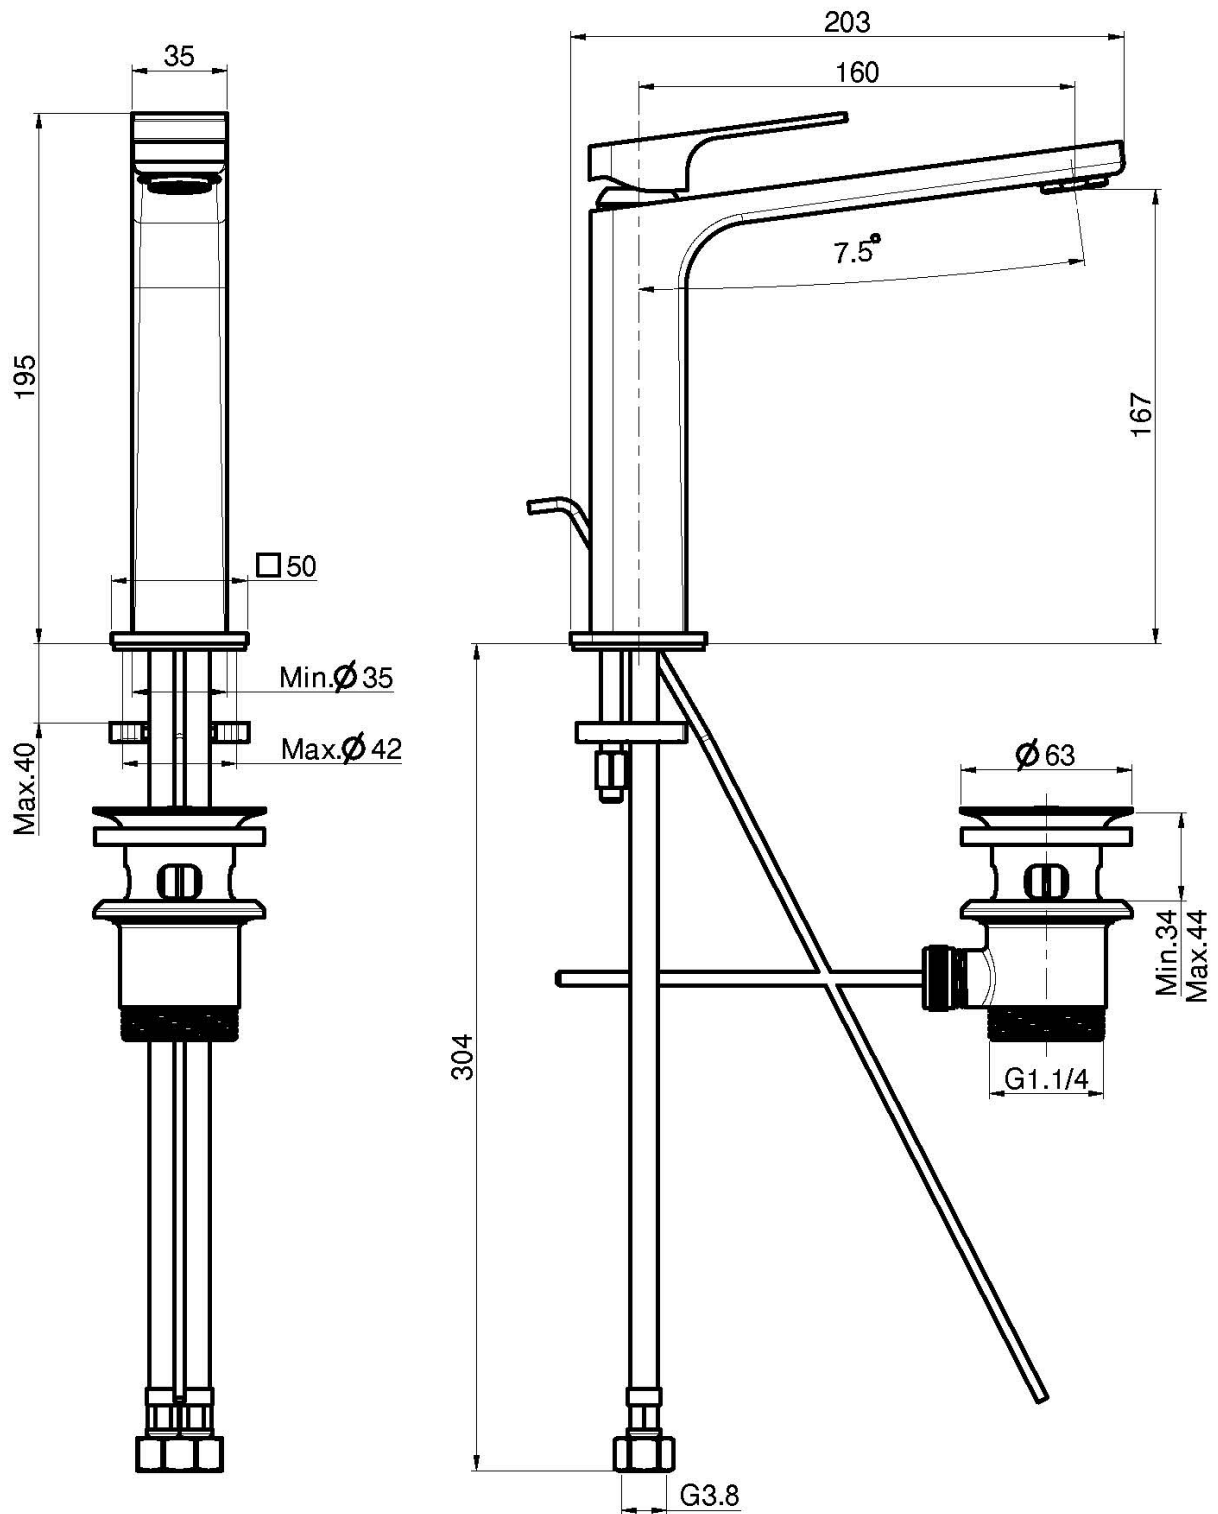

Код F3381L

## ВЫСОКИЙ СМЕСИТЕЛЬ НА РАКОВИНУ

- Излив 160 мм
- с двумя гибкими шлангами
- Донный клапан 1"1/4
- Для изделий в белом и чёрном цвете донный клапан click-clack
- **Этот продукт доступен без донного клапана (См. страницу 18)**
- **Этот продукт доступен с донным клапаном click-clack (См. Страницу 19)**

Концы

-  ХРОМ  
CR
-  BRUSHED NICKEL  
SN
-  БЕЛЫЙ МАТОВЫЙ  
BS
-  ЧЁРНЫЙ МАТОВЫЙ  
NS

ИЗОБРАЖЕНИЕ

Общие условия продажи в нашем действующем прайс-листе.

This drawing is the property of FIMA Carlo Frattini. Any complete or partial reproduction, or any transmission to third party without FIMA Carlo Frattini authorization is forbidden.