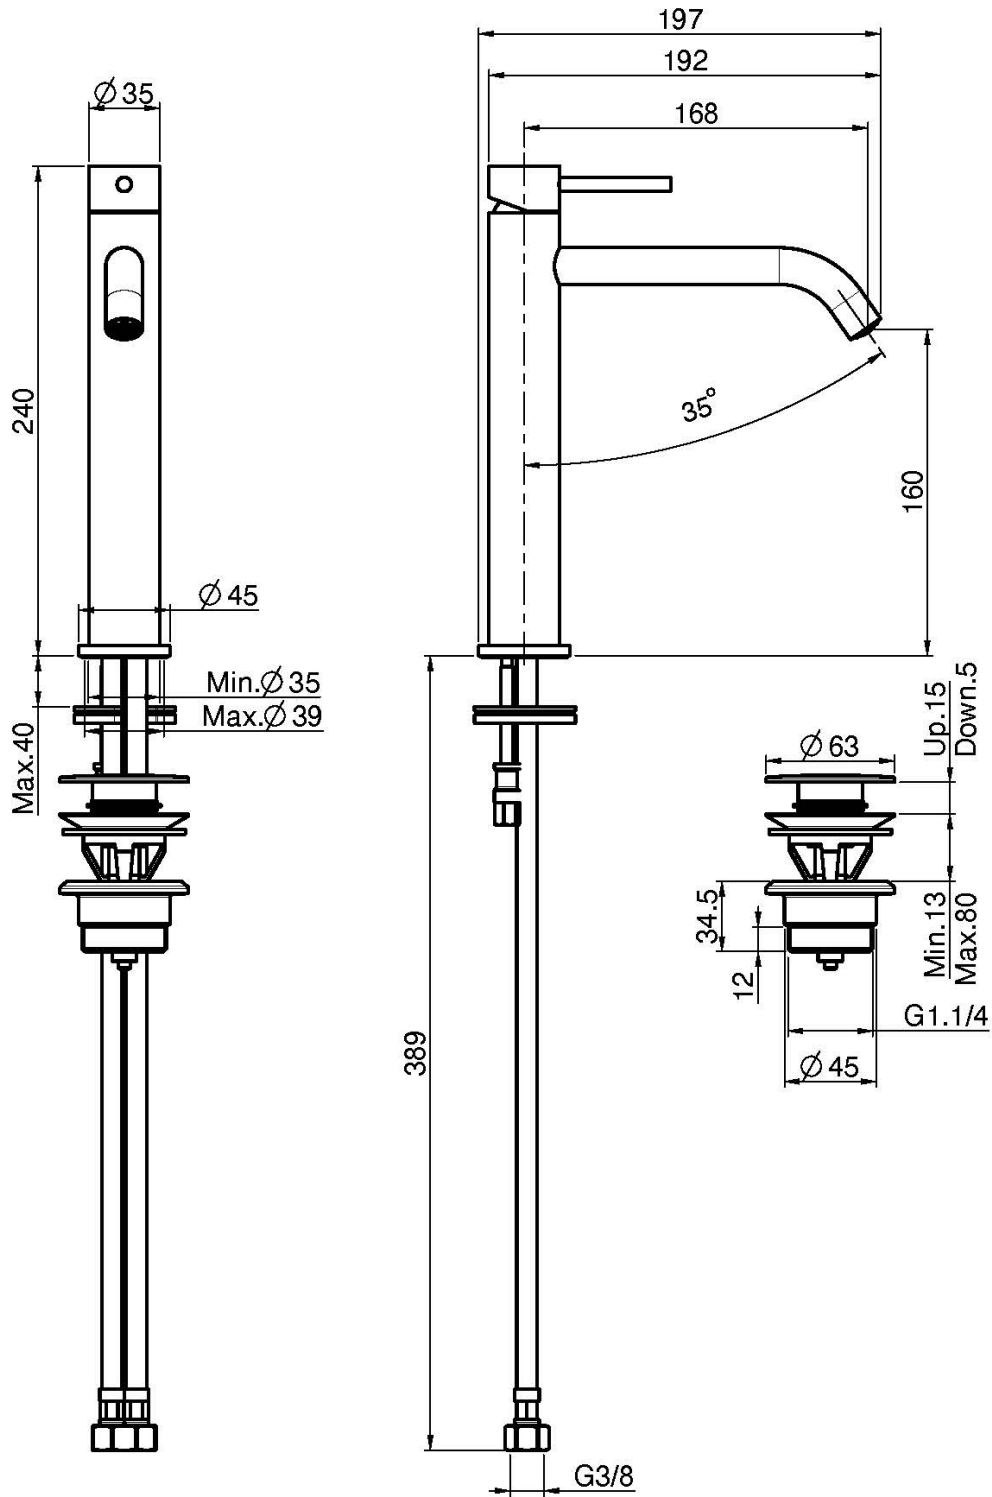

This drawing is the property of FIMA Carlo Frattini. Any complete or partial reproduction, or any transmission to third party without FIMA Carlo Frattini authorization is forbidden.