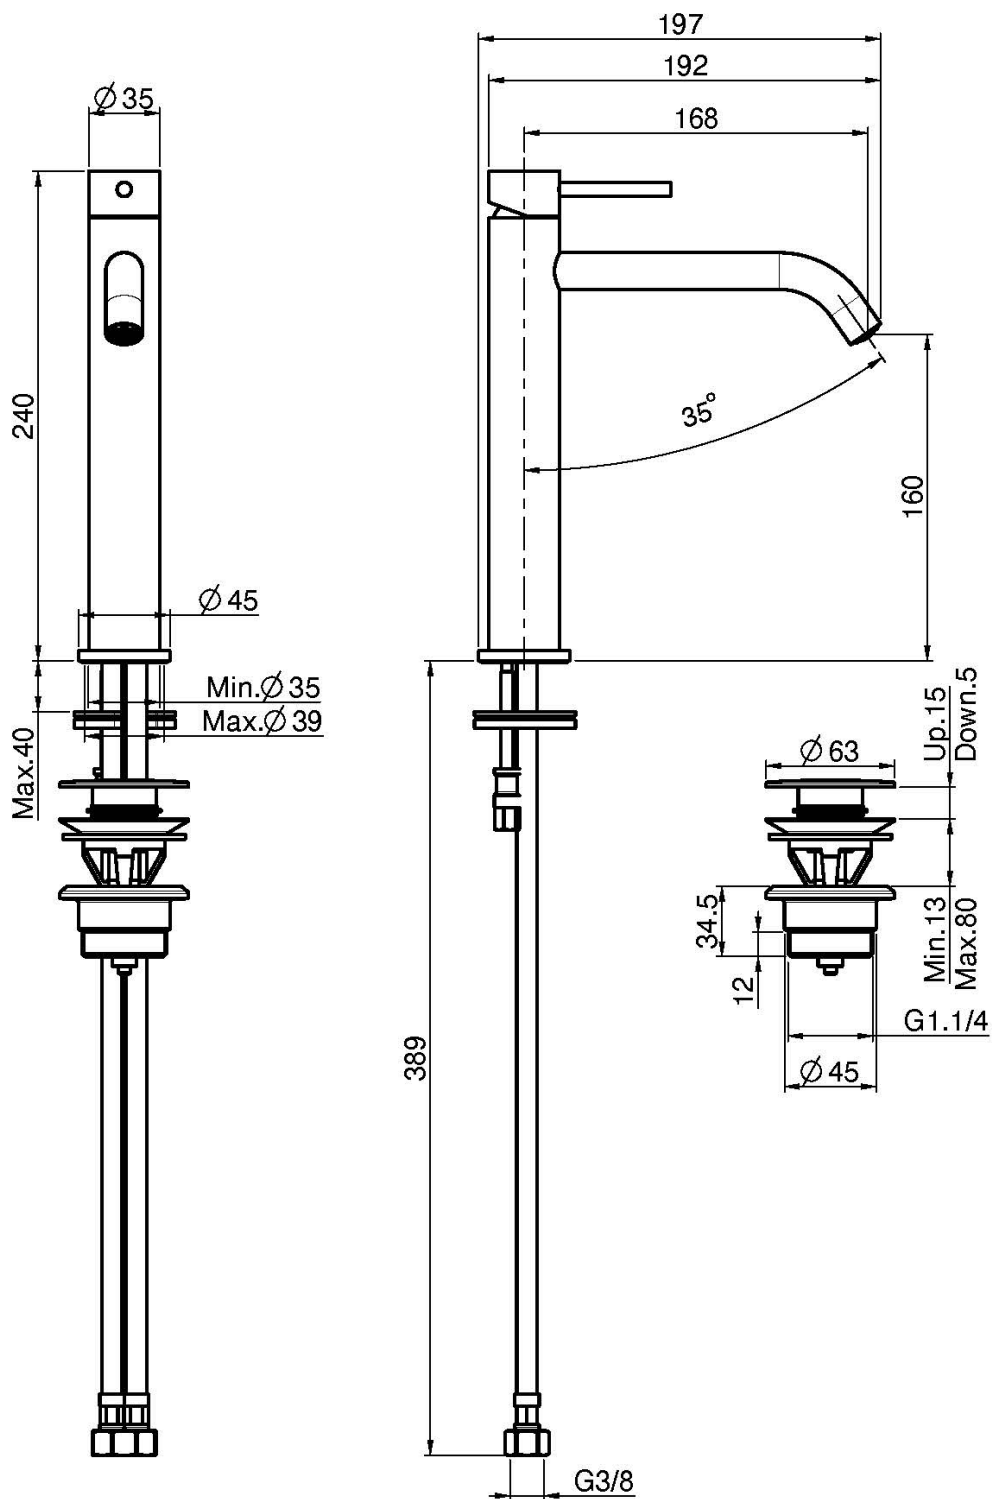

This drawing is the property of FIMA Carlo Frattini. Any complete or partial reproduction, or any transmission to third party without FIMA Carlo Frattini authorization is forbidden.