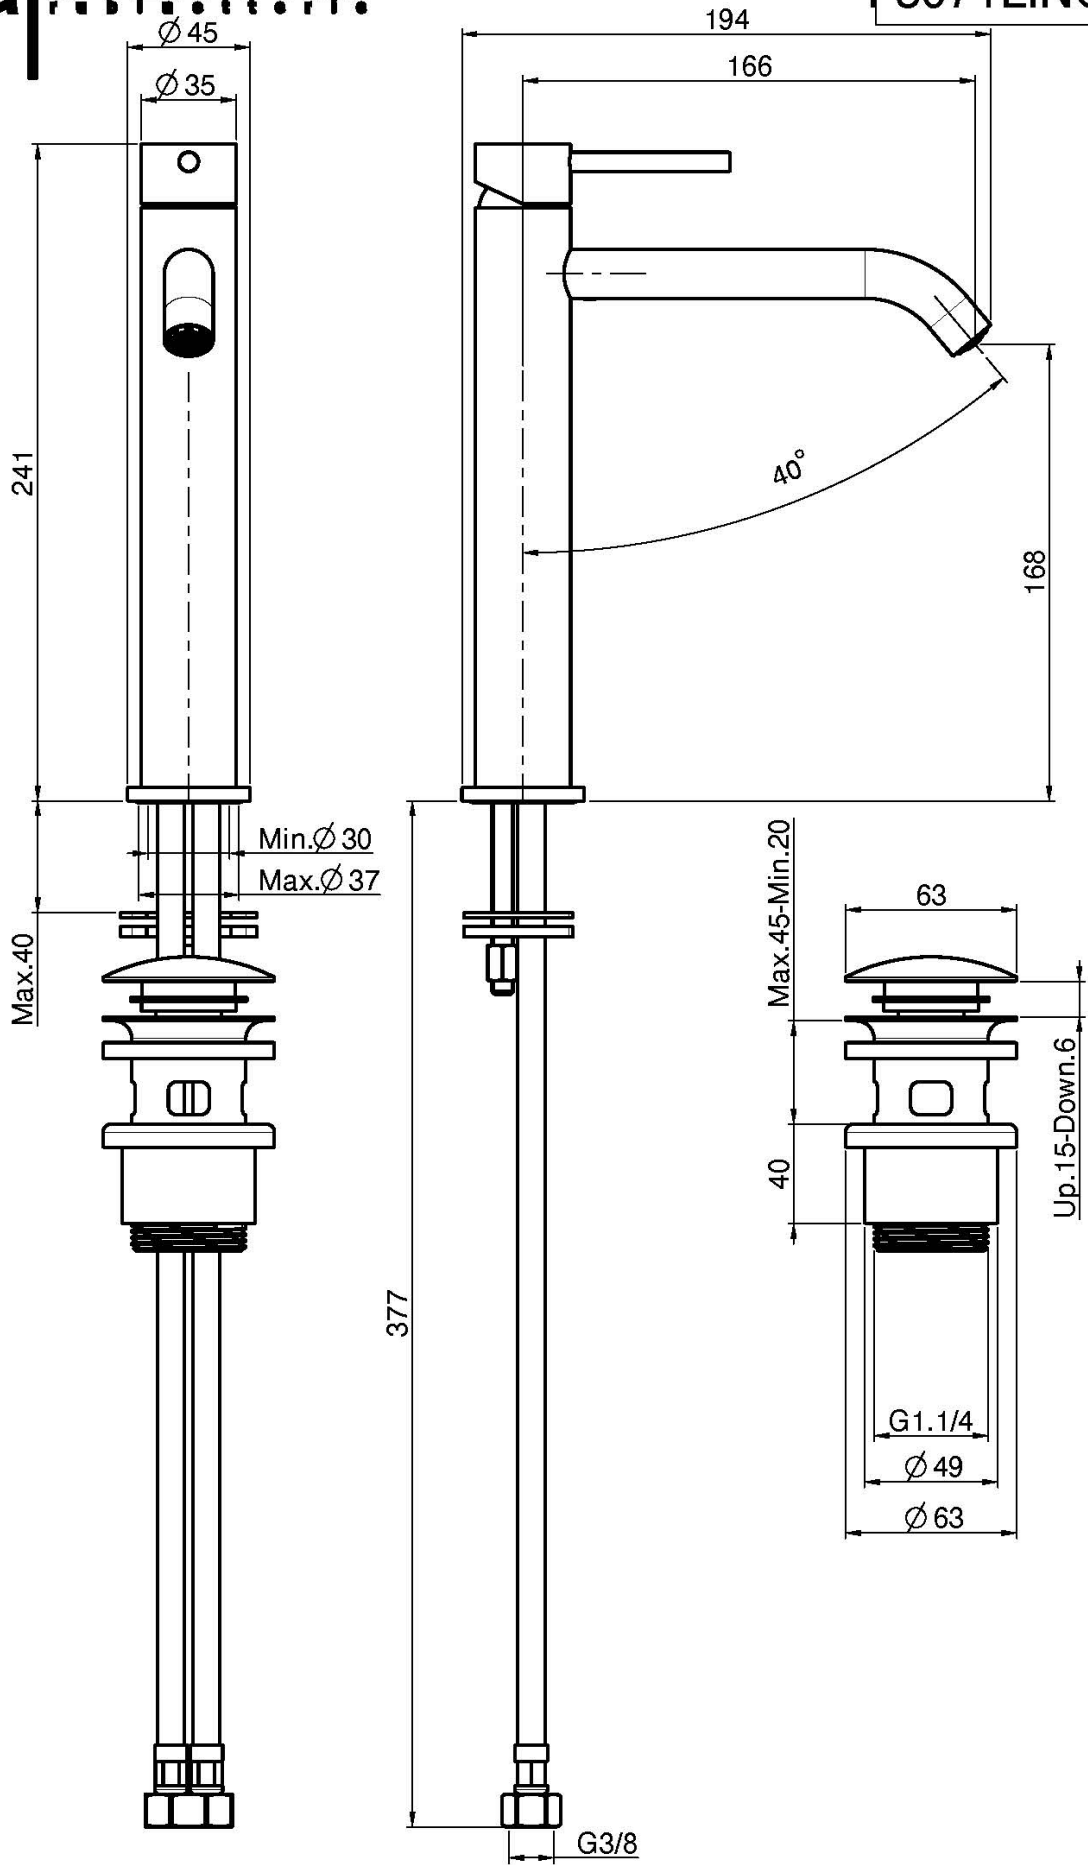

## ВЫСОКИЙ СМЕСИТЕЛЬ НА РАКОВИНУ XS

- излив 166 мм
- с двумя гибкими шлангами
- донный клапан click-clack 1``1/4 из нержавеющей стали

Концы

ИЗОБРАЖЕНИЕ

Общие условия продажи в нашем действующем прайс-листе.