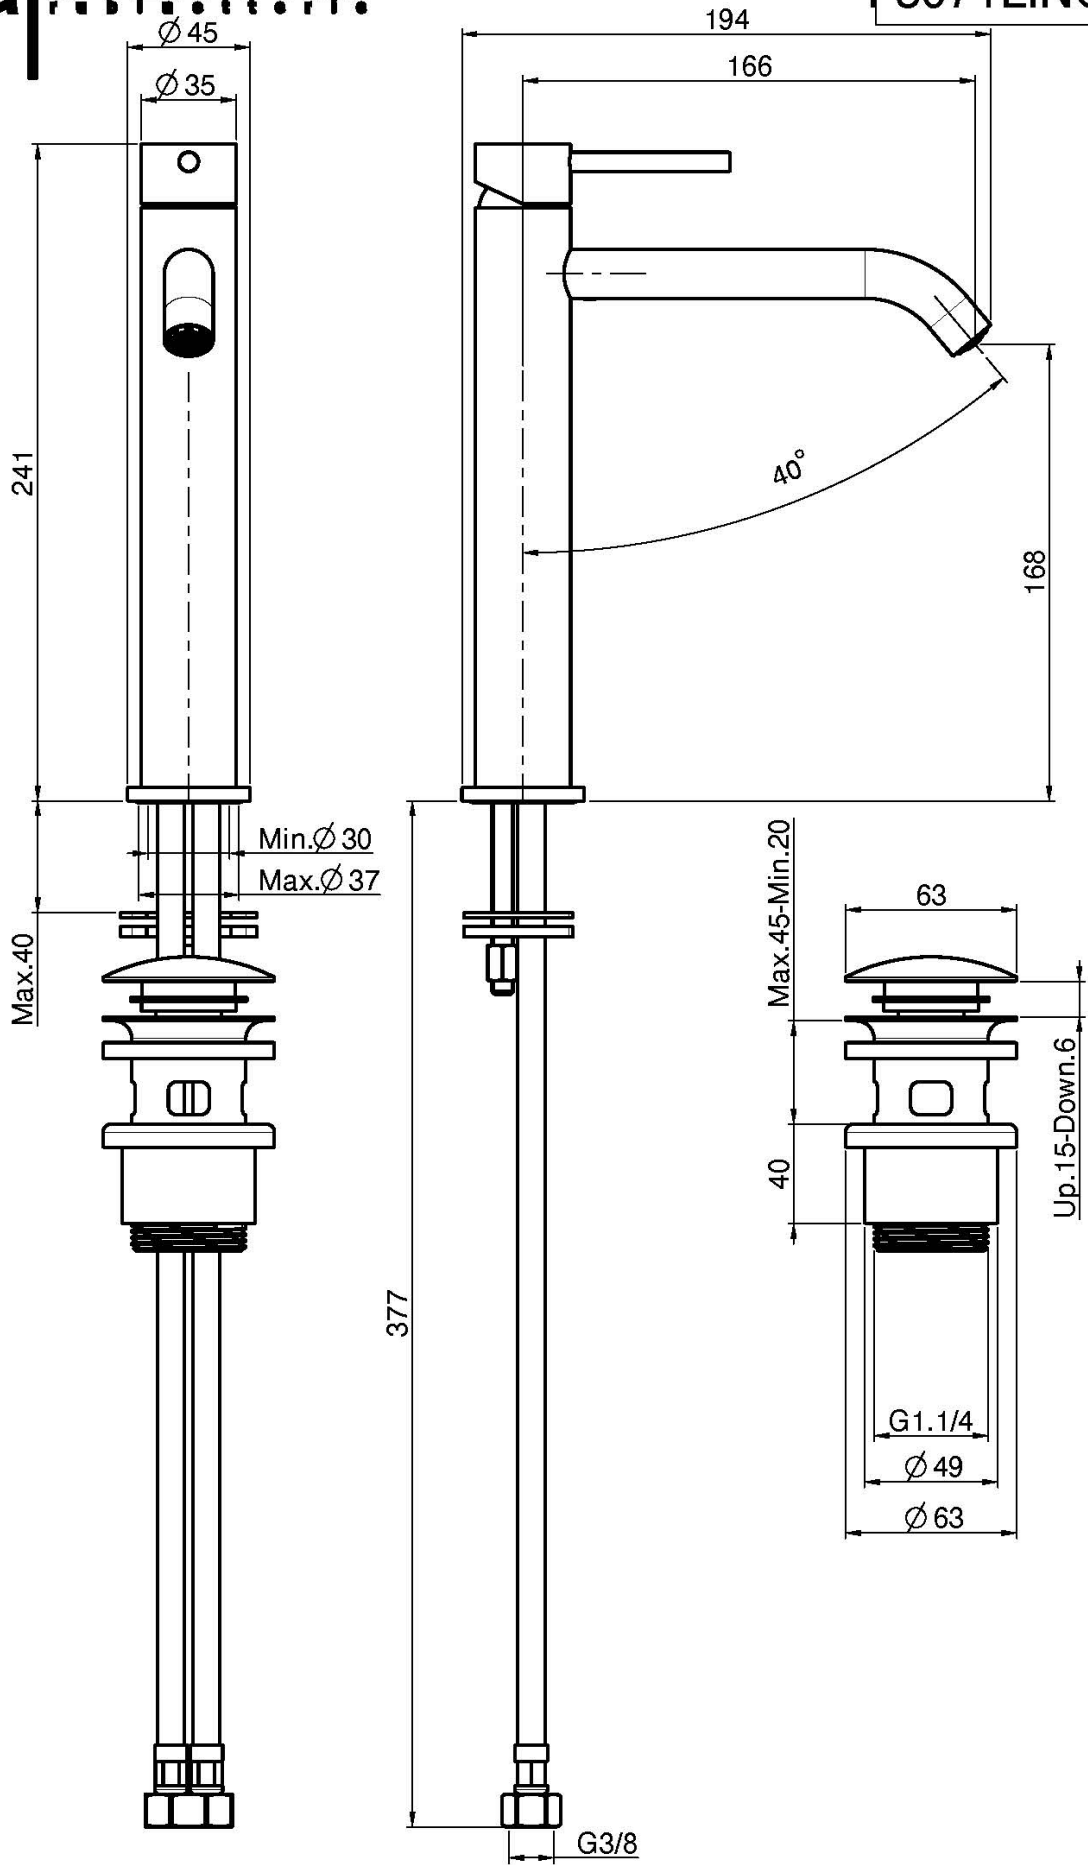

Код F3071L

ВЫСОКИЙ СМЕСИТЕЛЬ НА РАКОВИНУ XS

- излив 166 мм
- с двумя гибкими шлангами
- донный клапан click-clack 1``1/4 из нержавеющей стали

Концы

 INOX
INOX

ИЗОБРАЖЕНИЕ

Общие условия продажи в нашем действующем прайс-листе.