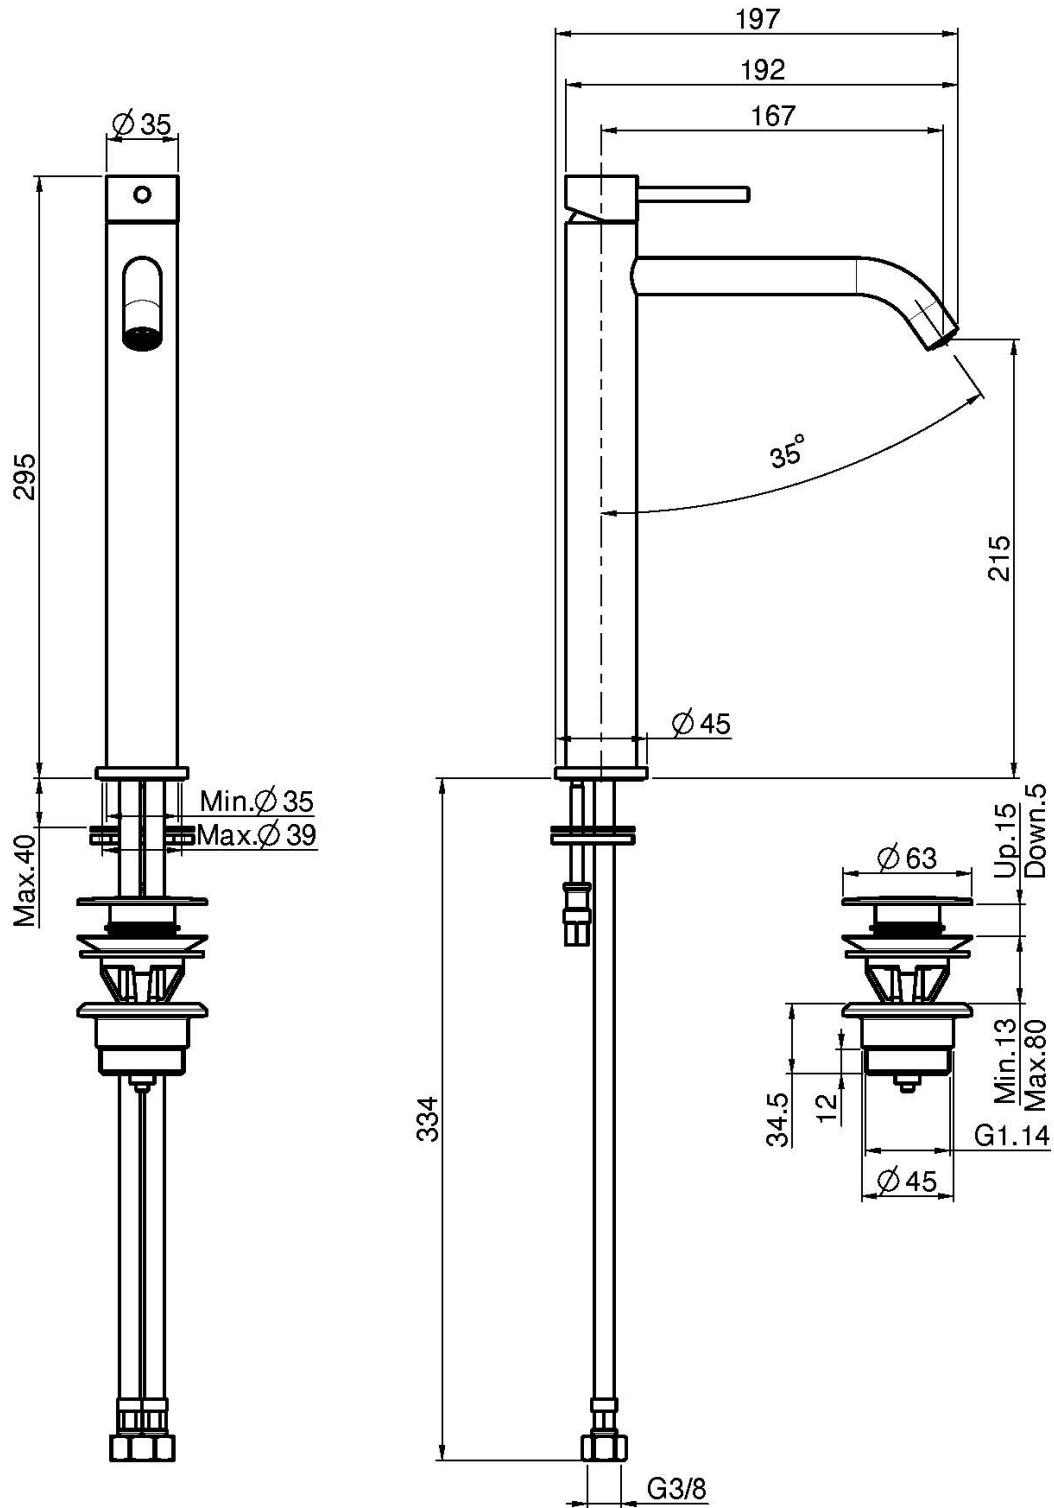

This drawing is the property of FIMA Carlo Frattini. Any complete or partial reproduction, or any transmission to third party without FIMA Carlo Frattini authorization is forbidden.