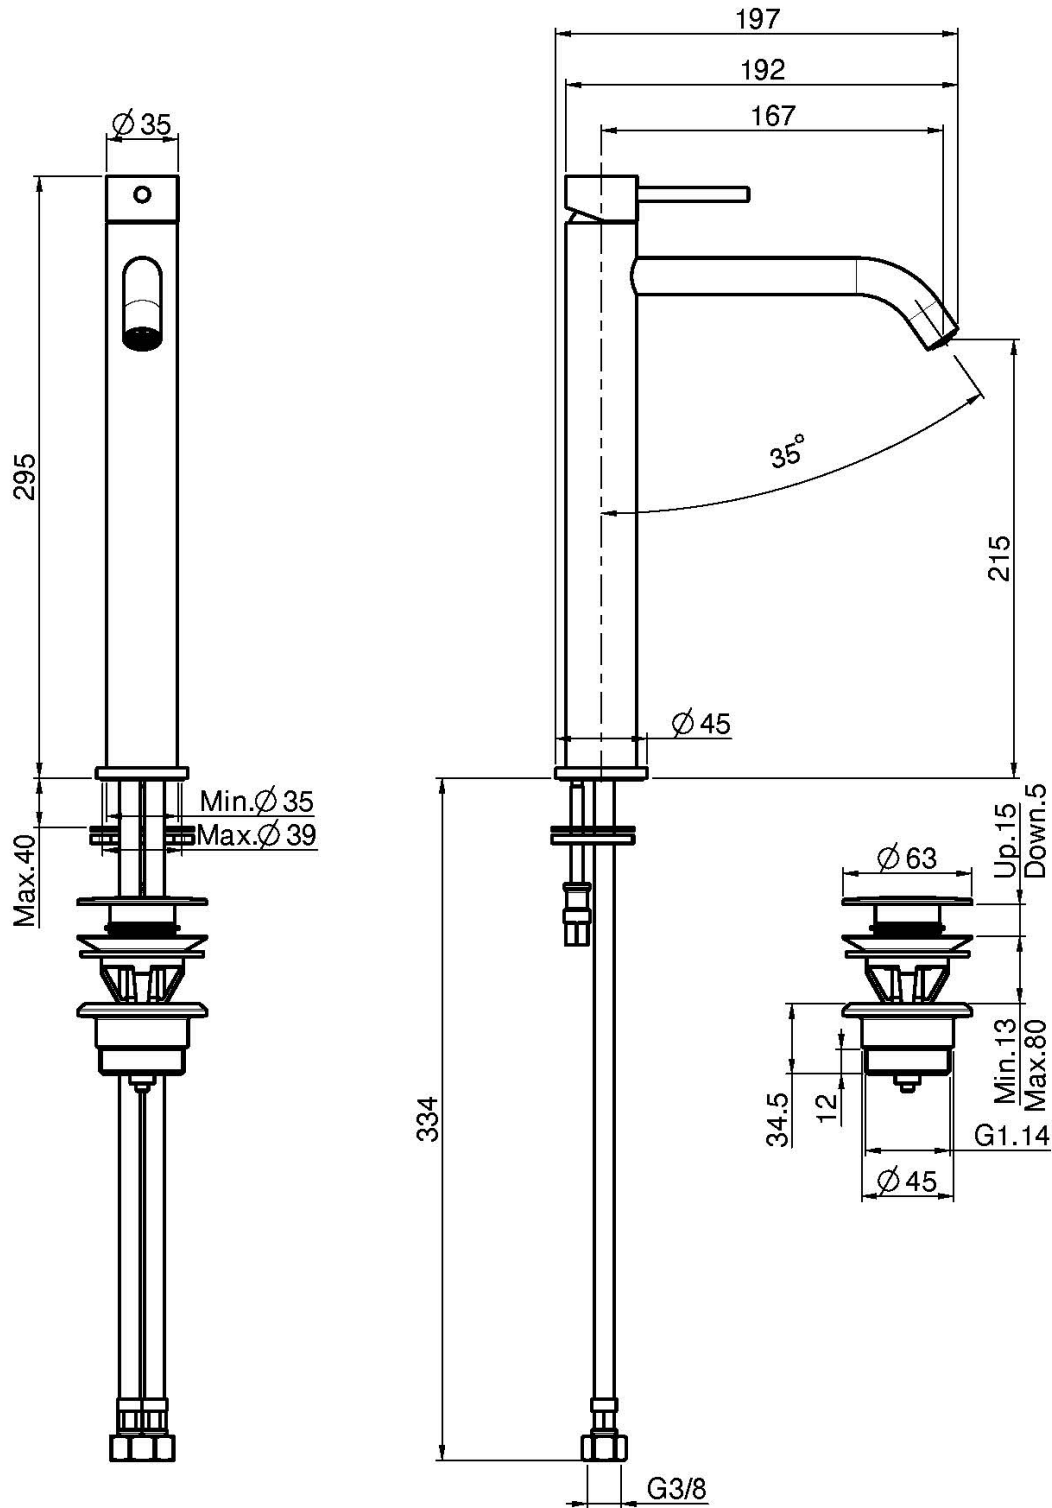

This drawing is the property of FIMA Carlo Frattini. Any complete or partial reproduction, or any transmission to third party without FIMA Carlo Frattini authorization is forbidden.