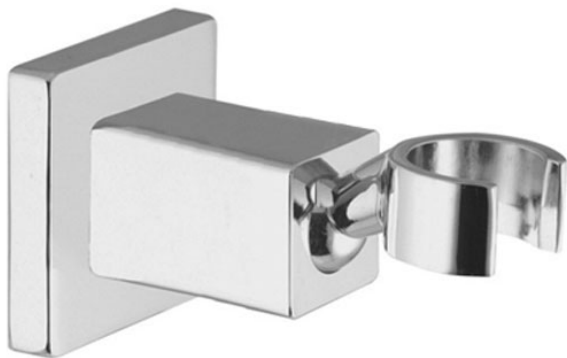

Код F2204

ДЕРЖАТЕЛЬ ДЛЯ ДУША ИЗ ЛАТУНИ

ИЗОБРАЖЕНИЕ

Концы

-  ХРОМ
CR
-  HL
-  HS
-  ZL
-  ZS
-  BRUSHED NICKEL
SN
-  ХРОМ ЧЁРНЫЙ
CN
-  БРАШИРОВАННОЕ ЧЁРНЫЙ
CS
-  БЕЛЫЙ МАТОВЫЙ
BS
-  ЧЁРНЫЙ МАТОВЫЙ
NS
-  ЗОЛОТО
OR
-  БРАШИРОВАННОЕ ЗОЛОТО
OS