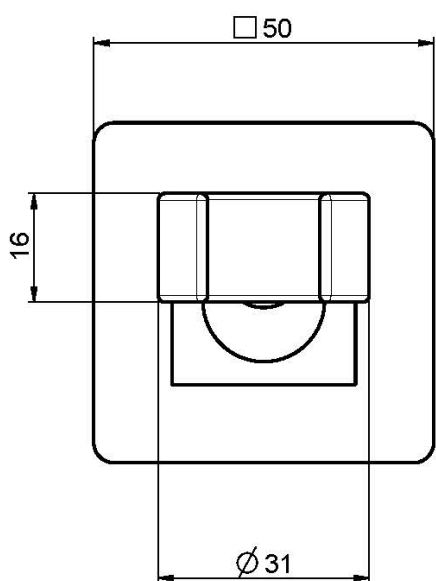

This drawing is the property of FIMA Carlo Frattini. Any complete or partial reproduction, or any transmission to third party without FIMA Carlo Frattini authorization is forbidden.