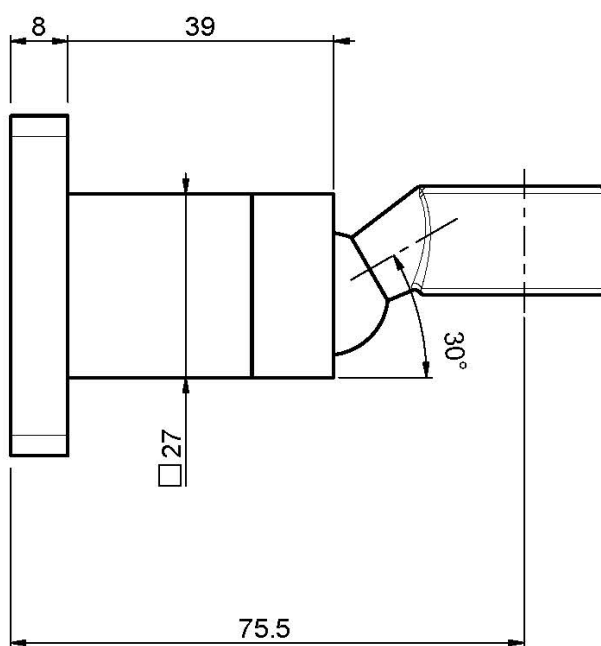

This drawing is the property of FIMA Carlo Frattini. Any complete or partial reproduction, or any transmission to third party without FIMA Carlo Frattini authorization is forbidden.