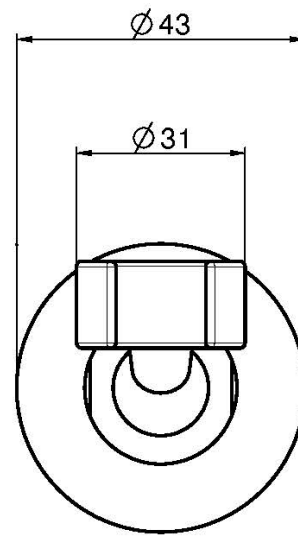

This drawing is the property of FIMA Carlo Frattini. Any complete or partial reproduction, or any transmission to third party without FIMA Carlo Frattini authorization is forbidden.