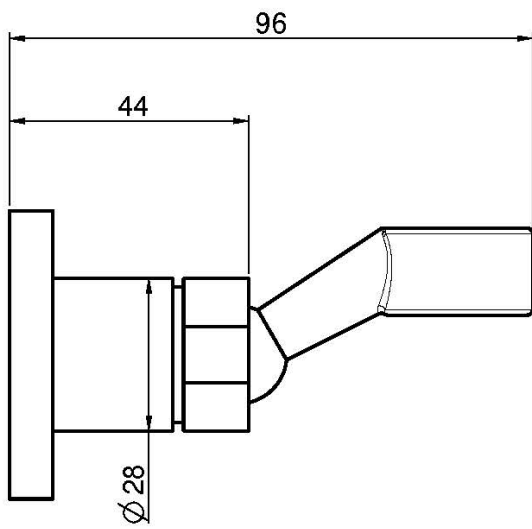

This drawing is the property of FIMA Carlo Frattini. Any complete or partial reproduction, or any transmission to third party without FIMA Carlo Frattini authorization is forbidden.