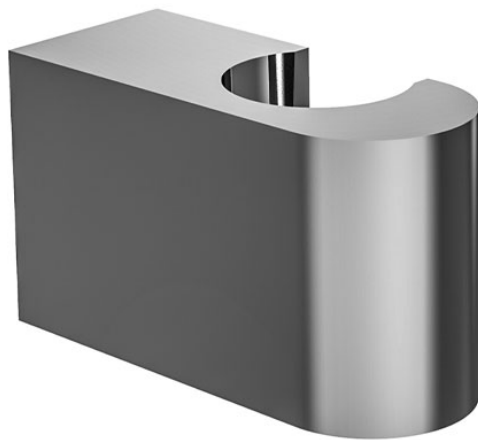

Код F5904

ДЕРЖАТЕЛЬ ДЛЯ ДУША ИЗ ЛАТУНИ

ИЗОБРАЖЕНИЕ

Концы

-  ХРОМ
CR
-  HL
-  HS
-  ZL
-  ZS
-  BRUSHED NICKEL
SN
-  ХРОМ ЧЁРНЫЙ
CN
-  БРАШИРОВАННОЕ ЧЁРНЫЙ
CS
-  БЕЛЫЙ МАТОВЫЙ
BS
-  ЧЁРНЫЙ МАТОВЫЙ
NS
-  ЗОЛОТО
OR
-  БРАШИРОВАННОЕ ЗОЛОТО
OS