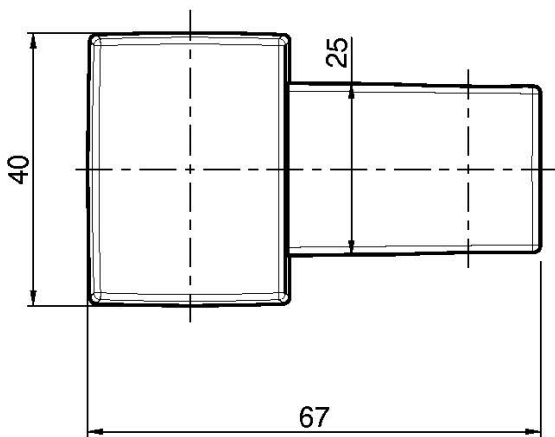

Код F2167

ДЕРЖАТЕЛЬ ДЛЯ ДУША ИЗ ABS

ИЗОБРАЖЕНИЕ

Концы

-  ХРОМ
CR
-  BRUSHED NICKEL
SN
-  БЕЛЫЙ МАТОВЫЙ
BS
-  ЧЁРНЫЙ МАТОВЫЙ
NS

Общие условия продажи в нашем действующем прайс-листе.

This drawing is the property of FIMA Carlo Frattini. Any complete or partial reproduction, or any transmission to third party without FIMA Carlo Frattini authorization is forbidden.