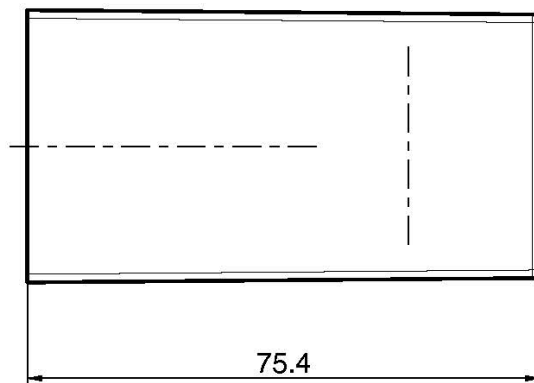

Код F2167

ДЕРЖАТЕЛЬ ДЛЯ ДУША ИЗ ABS

ИЗОБРАЖЕНИЕ

Концы

-  ХРОМ
CR
-  BRUSHED NICKEL
SN
-  БЕЛЫЙ МАТОВЫЙ
BS
-  ЧЁРНЫЙ МАТОВЫЙ
NS

Общие условия продажи в нашем действующем прайс-листе.

This drawing is the property of FIMA Carlo Frattini. Any complete or partial reproduction, or any transmission to third party without FIMA Carlo Frattini authorization is forbidden.