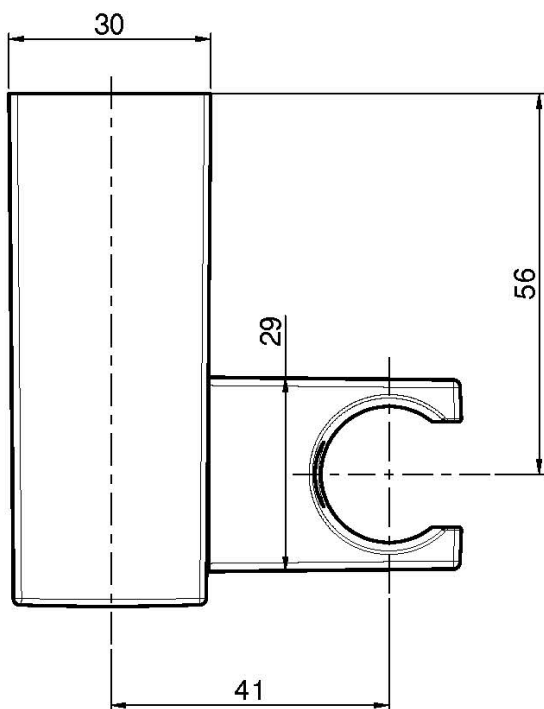

Код F2167

ДЕРЖАТЕЛЬ ДЛЯ ДУША ИЗ ABS

ИЗОБРАЖЕНИЕ

Концы

-  ХРОМ
CR
-  BRUSHED NICKEL
SN
-  БЕЛЫЙ МАТОВЫЙ
BS
-  ЧЁРНЫЙ МАТОВЫЙ
NS

Общие условия продажи в нашем действующем прайс-листе.

This drawing is the property of FIMA Carlo Frattini. Any complete or partial reproduction, or any transmission to third party without FIMA Carlo Frattini authorization is forbidden.