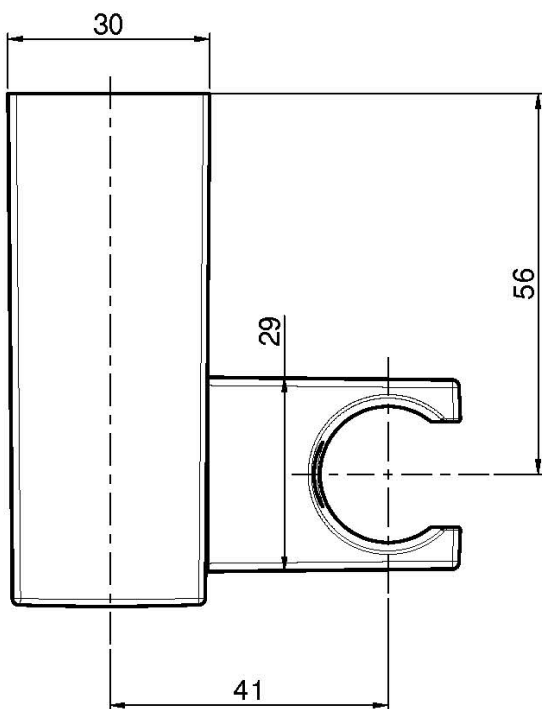

Код F2167

ДЕРЖАТЕЛЬ ДЛЯ ДУША ИЗ ABS

ИЗОБРАЖЕНИЕ

Концы

-  ХРОМ
CR
-  BRUSHED NICKEL
SN
-  БЕЛЫЙ МАТОВЫЙ
BS
-  ЧЁРНЫЙ МАТОВЫЙ
NS

Общие условия продажи в нашем действующем прайс-листе.

This drawing is the property of FIMA Carlo Frattini. Any complete or partial reproduction, or any transmission to third party without FIMA Carlo Frattini authorization is forbidden.