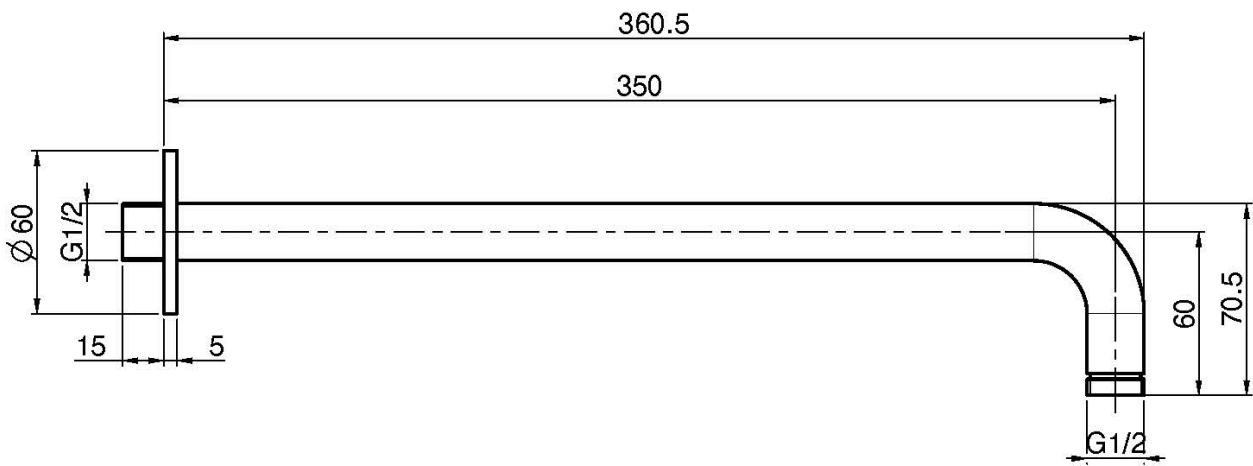

Код F2945

**ДЕРЖАТЕЛЬ ДЛЯ МОНТАЖА НА СТЕНУ 350
ММ-1/2**

Концы

ИЗОБРАЖЕНИЕ

Общие условия продажи в нашем действующем прайс-листе.

This drawing is the property of FIMA Carlo Frattini. Any complete or partial reproduction, or any transmission to third party without FIMA Carlo Frattini authorization is forbidden.