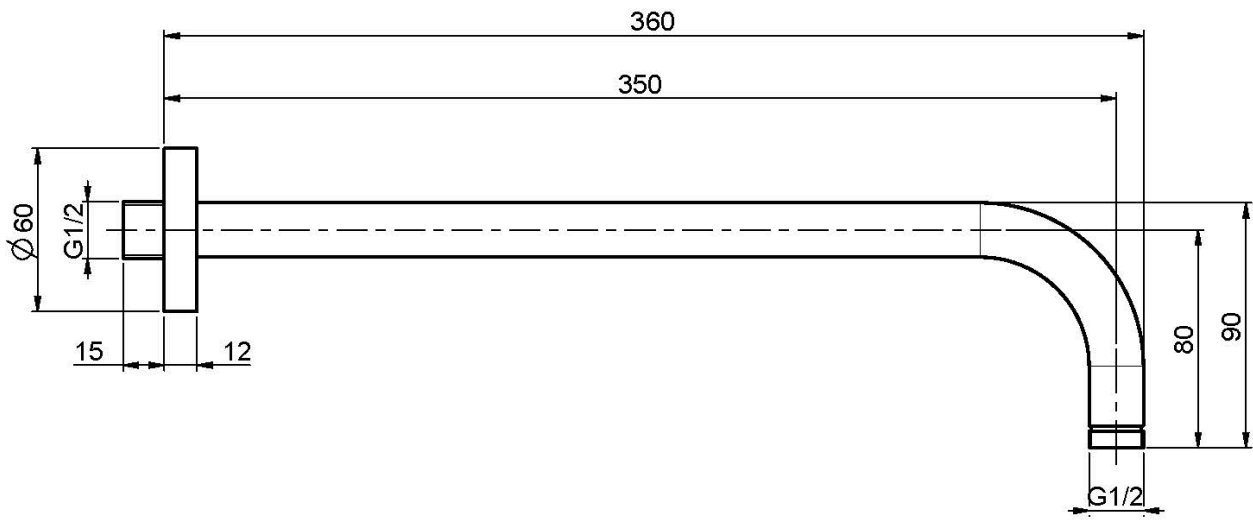

This drawing is the property of FIMA Carlo Frattini. Any complete or partial reproduction, or any transmission to third party without FIMA Carlo Frattini authorization is forbidden.