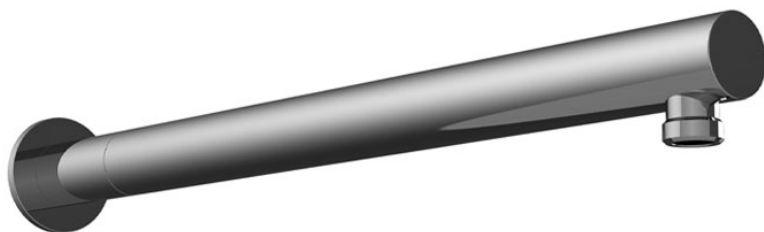

Код F5913

**ДЕРЖАТЕЛЬ ДЛЯ МОНТАЖА НА СТЕНУ STILL  
460 MM-1/2**

ИЗОБРАЖЕНИЕ

Концы

-  ХРОМ  
CR
-  HL
-  HS
-  ZL
-  ZS
-  BRUSHED NICKEL  
SN
-  ХРОМ ЧЁРНЫЙ  
CN
-  БЕЛЫЙ МАТОВЫЙ  
BS
-  ЧЁРНЫЙ МАТОВЫЙ  
NS
-  ЗОЛОТО  
OR
-  БРАШИРОВАННОЕ ЗОЛОТО  
OS