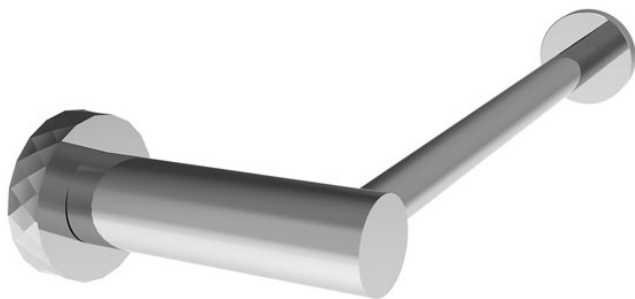

Код F6005/1

**ДЕРЖАТЕЛЬ ДЛЯ ТУАЛЕТНОЙ БУМАГИ**

ИЗОБРАЖЕНИЕ

Концы

-  ХРОМ  
CR
-  HL
-  HS
-  ZL
-  ZS
-  BRUSHED NICKEL  
SN
-  ХРОМ ЧЁРНЫЙ  
CN
-  БРАШИРОВАННОЕ ЧЁРНЫЙ  
CS
-  БЕЛЫЙ МАТОВЫЙ  
BS
-  ЧЁРНЫЙ МАТОВЫЙ  
NS
-  ЗОЛОТО  
OR
-  БРАШИРОВАННОЕ ЗОЛОТО  
OS