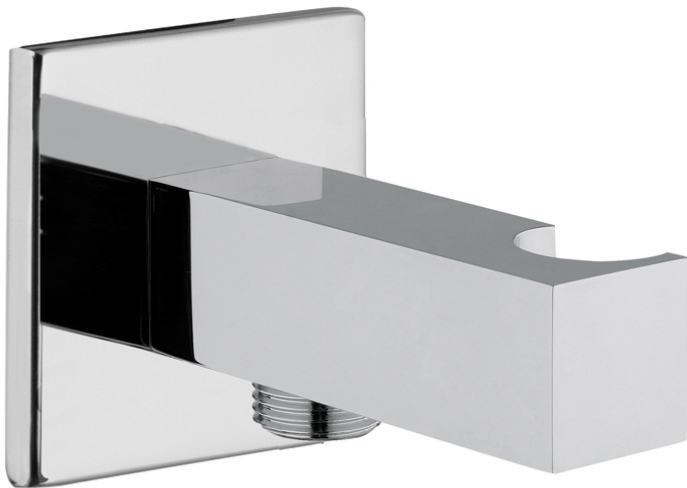

Код F2438N

**ДЕРЖАТЕЛЬ ИЗ ЛАТУНИ С ПОДВОДОМ ВОДЫ
12"**

ИЗОБРАЖЕНИЕ

Концы

-  ХРОМ
CR
-  HL
-  HS
-  ZL
-  ZS
-  BRUSHED NICKEL
SN
-  ХРОМ ЧЁРНЫЙ
CN
-  БРАШИРОВАННОЕ ЧЁРНЫЙ
CS
-  БЕЛЫЙ МАТОВЫЙ
BS
-  ЧЁРНЫЙ МАТОВЫЙ
NS
-  ЗОЛОТО
OR
-  БРАШИРОВАННОЕ ЗОЛОТО
OS