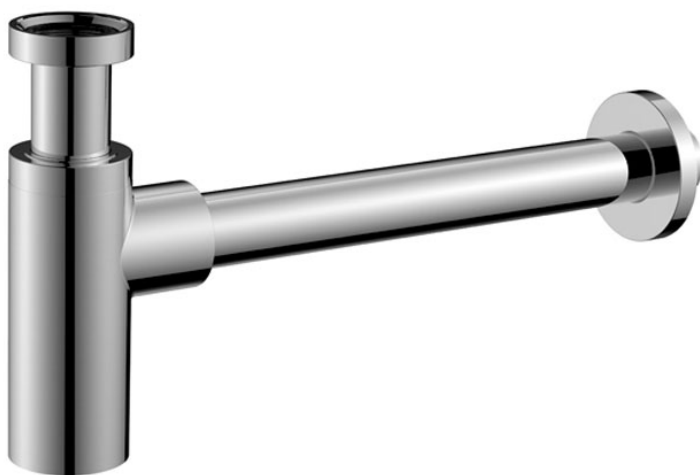

Код F406

ДИЗАЙНЕРСКИЙ СИФОН 1`` 1/4

ИЗОБРАЖЕНИЕ

Концы

-  ХРОМ
CR
-  HL
-  HS
-  ZL
-  ZS
-  BRUSHED NICKEL
SN
-  ХРОМ ЧЁРНЫЙ
CN
-  БРАШИРОВАННОЕ ЧЁРНЫЙ
CS
-  БЕЛЫЙ МАТОВЫЙ
BS
-  ЧЁРНЫЙ МАТОВЫЙ
NS
-  ЗОЛОТО
OR
-  БРАШИРОВАННОЕ ЗОЛОТО
OS
-  OLD BRONZE
BR
-  АНТИЧНАЯ МЕДЬ
RA