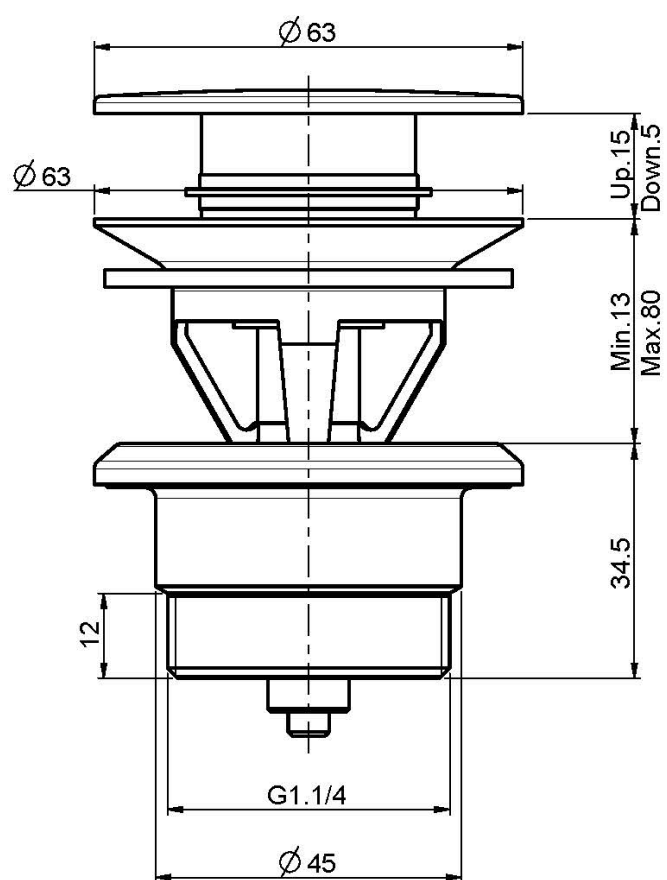

This drawing is the property of FIMA Carlo Frattini. Any complete or partial reproduction, or any transmission to third party without FIMA Carlo Frattini authorization is forbidden.