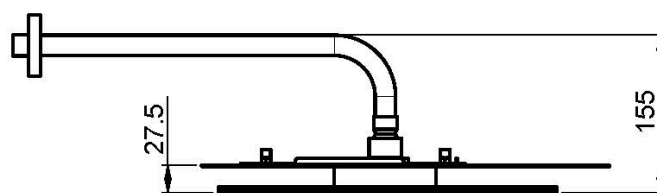

## ДУШЕВАЯ ЛЕЙКА CLOUD ИЗ НЕРЖАВЕЮЩЕЙ СТАЛИ

- анти-кальк диффузоры
- Держатель для монтажа на стену 350 мм-1/2"
- указанные покрытия относятся к верхней пластине

Концы

 БЕЛЫЙ МАТОВЫЙ  
BS

ИЗОБРАЖЕНИЕ

Общие условия продажи в нашем действующем прайс-листе.