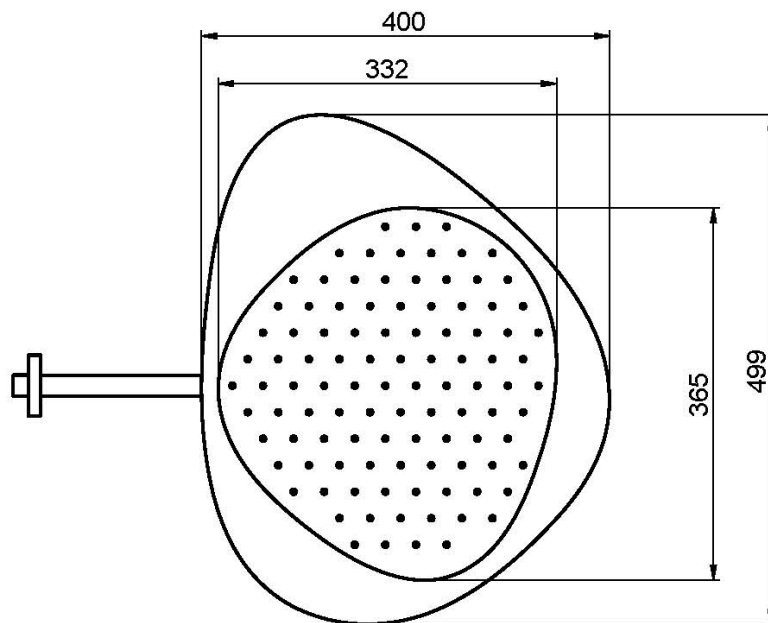

## ДУШЕВАЯ ЛЕЙКА CLOUD ИЗ НЕРЖАВЕЮЩЕЙ СТАЛИ

- анти-кальк диффузоры
- Держатель для монтажа на стену 350 мм-1/2"
- указанные покрытия относятся к верхней пластине

Концы

 БЕЛЫЙ МАТОВЫЙ  
BS

ИЗОБРАЖЕНИЕ

Общие условия продажи в нашем действующем прайс-листе.