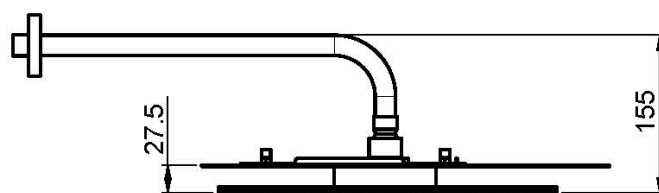

This drawing is the property of FIMA Carlo Frattini. Any complete or partial reproduction, or any transmission to third party without FIMA Carlo Frattini authorization is forbidden.