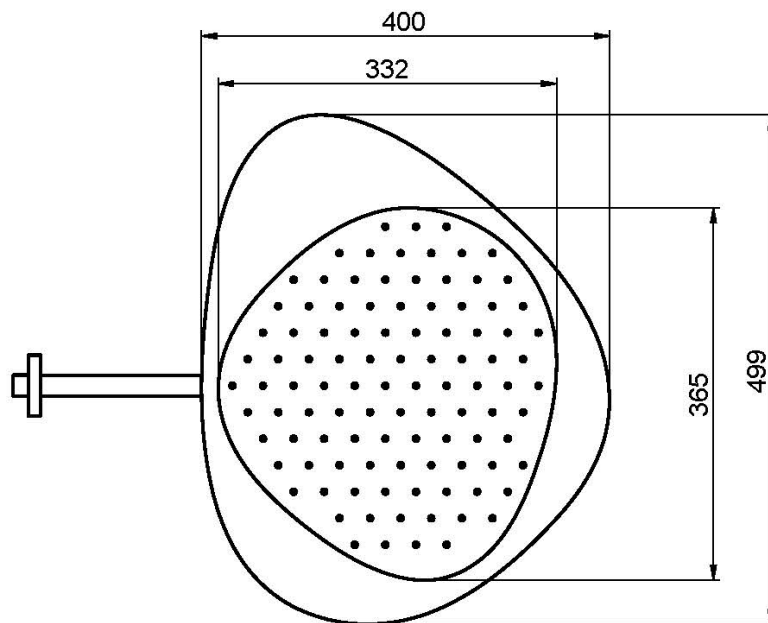

This drawing is the property of FIMA Carlo Frattini. Any complete or partial reproduction, or any transmission to third party without FIMA Carlo Frattini authorization is forbidden.