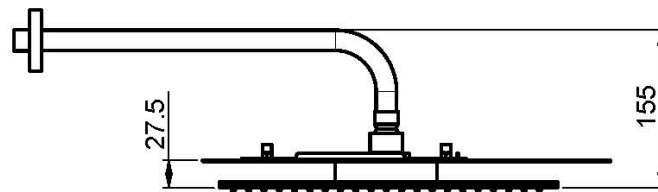

This drawing is the property of FIMA Carlo Frattini. Any complete or partial reproduction, or any transmission to third party without FIMA Carlo Frattini authorization is forbidden.