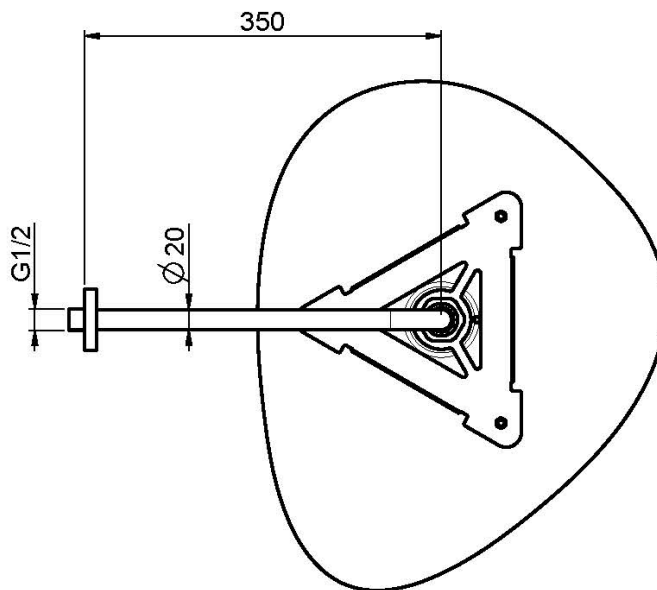

This drawing is the property of FIMA Carlo Frattini. Any complete or partial reproduction, or any transmission to third party without FIMA Carlo Frattini authorization is forbidden.