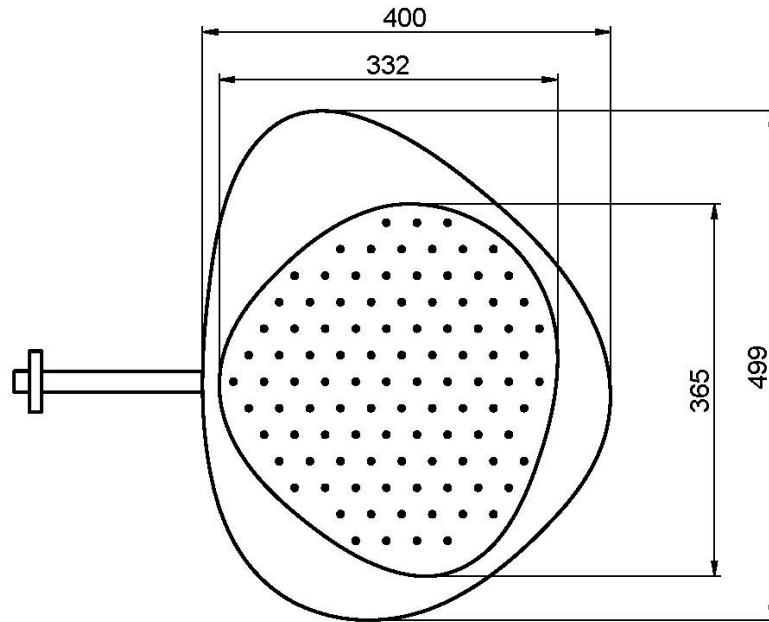

This drawing is the property of FIMA Carlo Frattini. Any complete or partial reproduction, or any transmission to third party without FIMA Carlo Frattini authorization is forbidden.