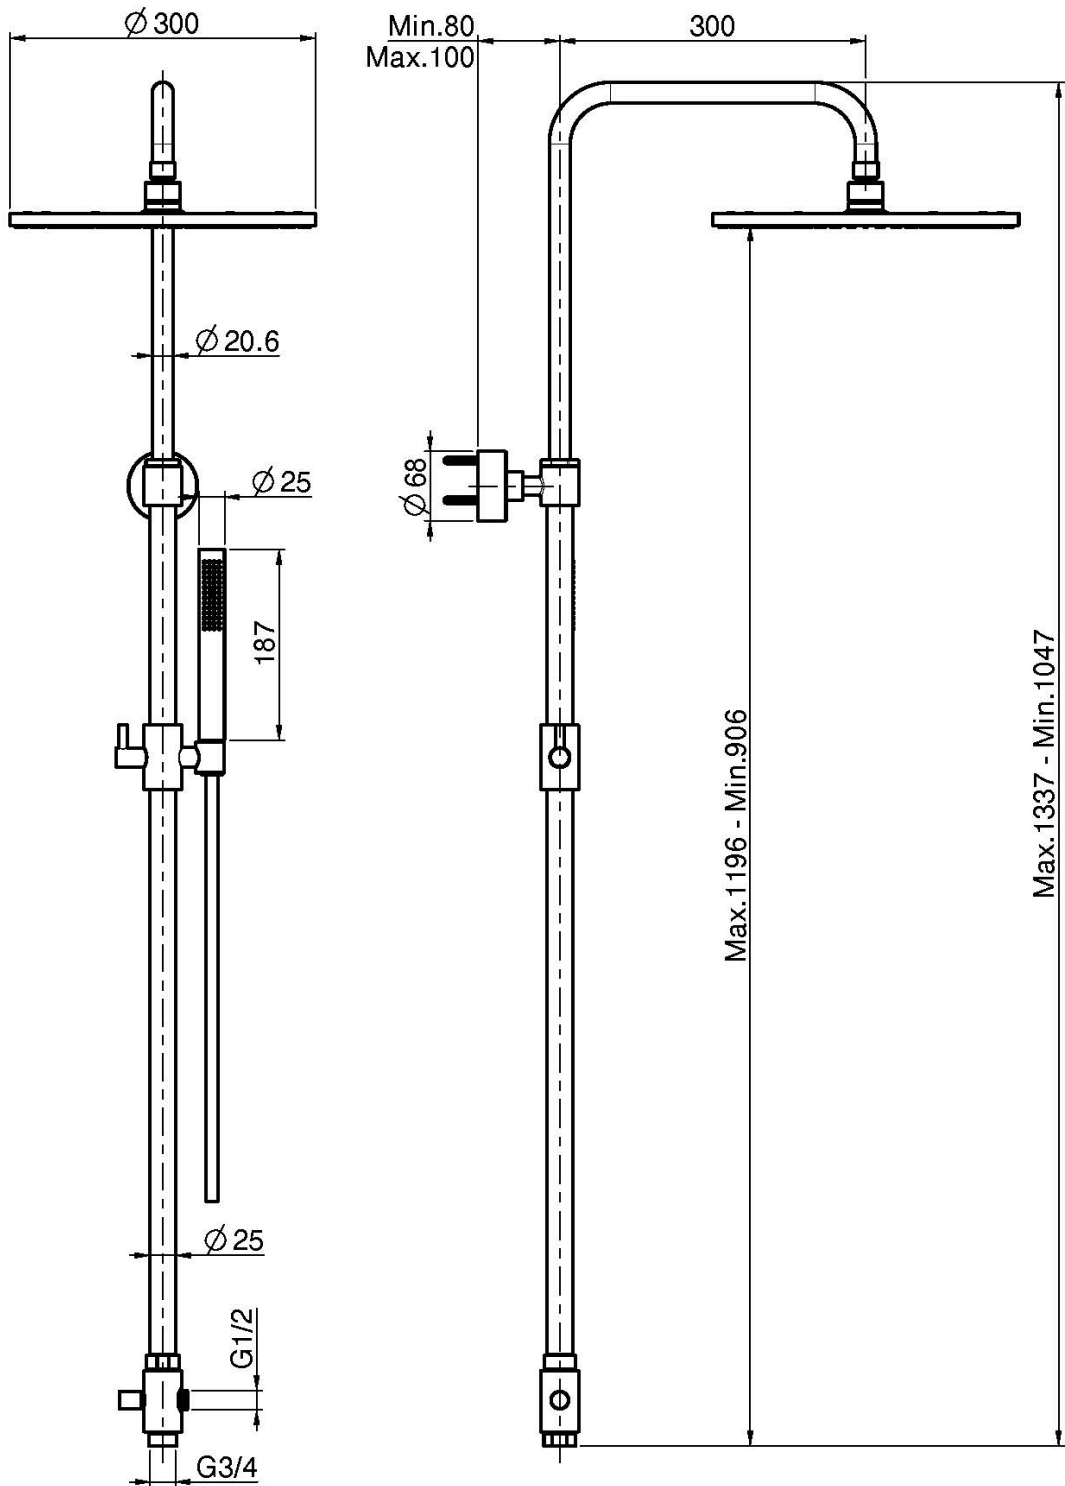

This drawing is the property of FIMA Carlo Frattini. Any complete or partial reproduction, or any transmission to third party without FIMA Carlo Frattini authorization is forbidden.