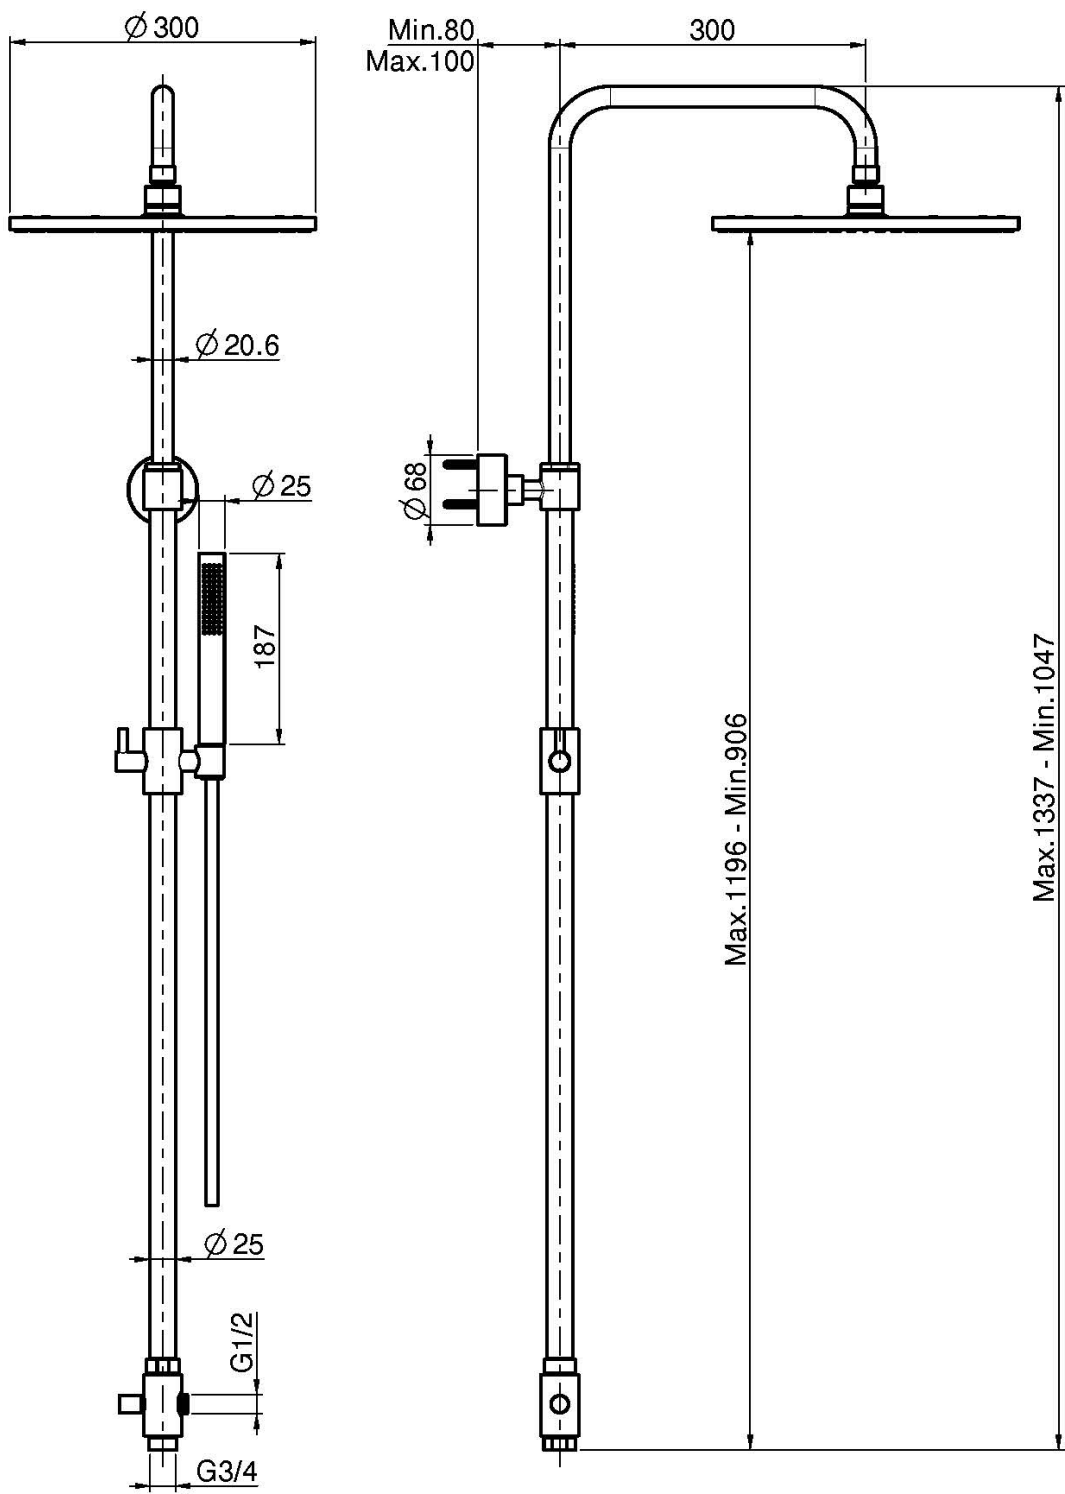

This drawing is the property of FIMA Carlo Frattini. Any complete or partial reproduction, or any transmission to third party without FIMA Carlo Frattini authorization is forbidden.