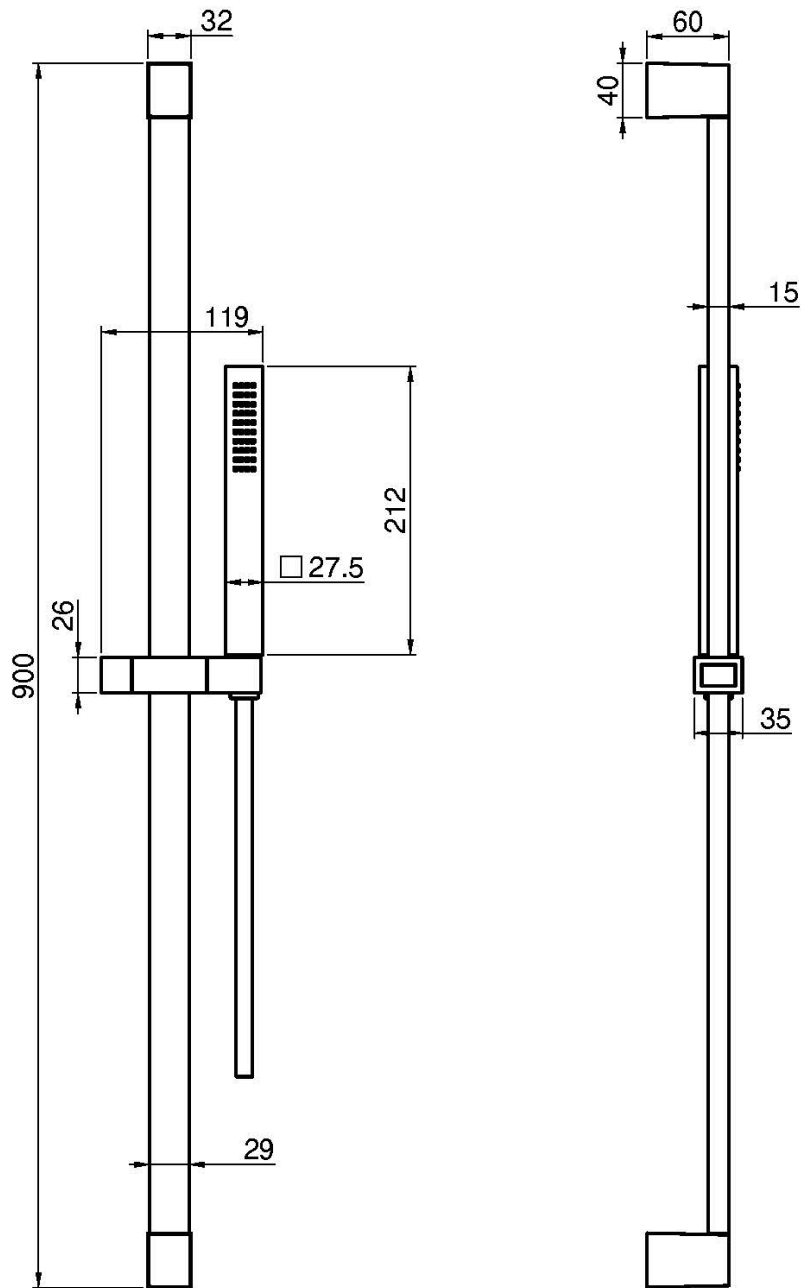

Код F2443

ДУШЕВАЯ ШТАНГА ИЗ ЛАТУНИ

- Ручной душ с защитой от извести анти-кальк
- Гибкий шланг хромалюкс 1500 мм

Концы

 ХРОМ
CR

ИЗОБРАЖЕНИЕ

Общие условия продажи в нашем действующем прайс-листе.

This drawing is the property of FIMA Carlo Frattini. Any complete or partial reproduction, or any transmission to third party without FIMA Carlo Frattini authorization is forbidden.