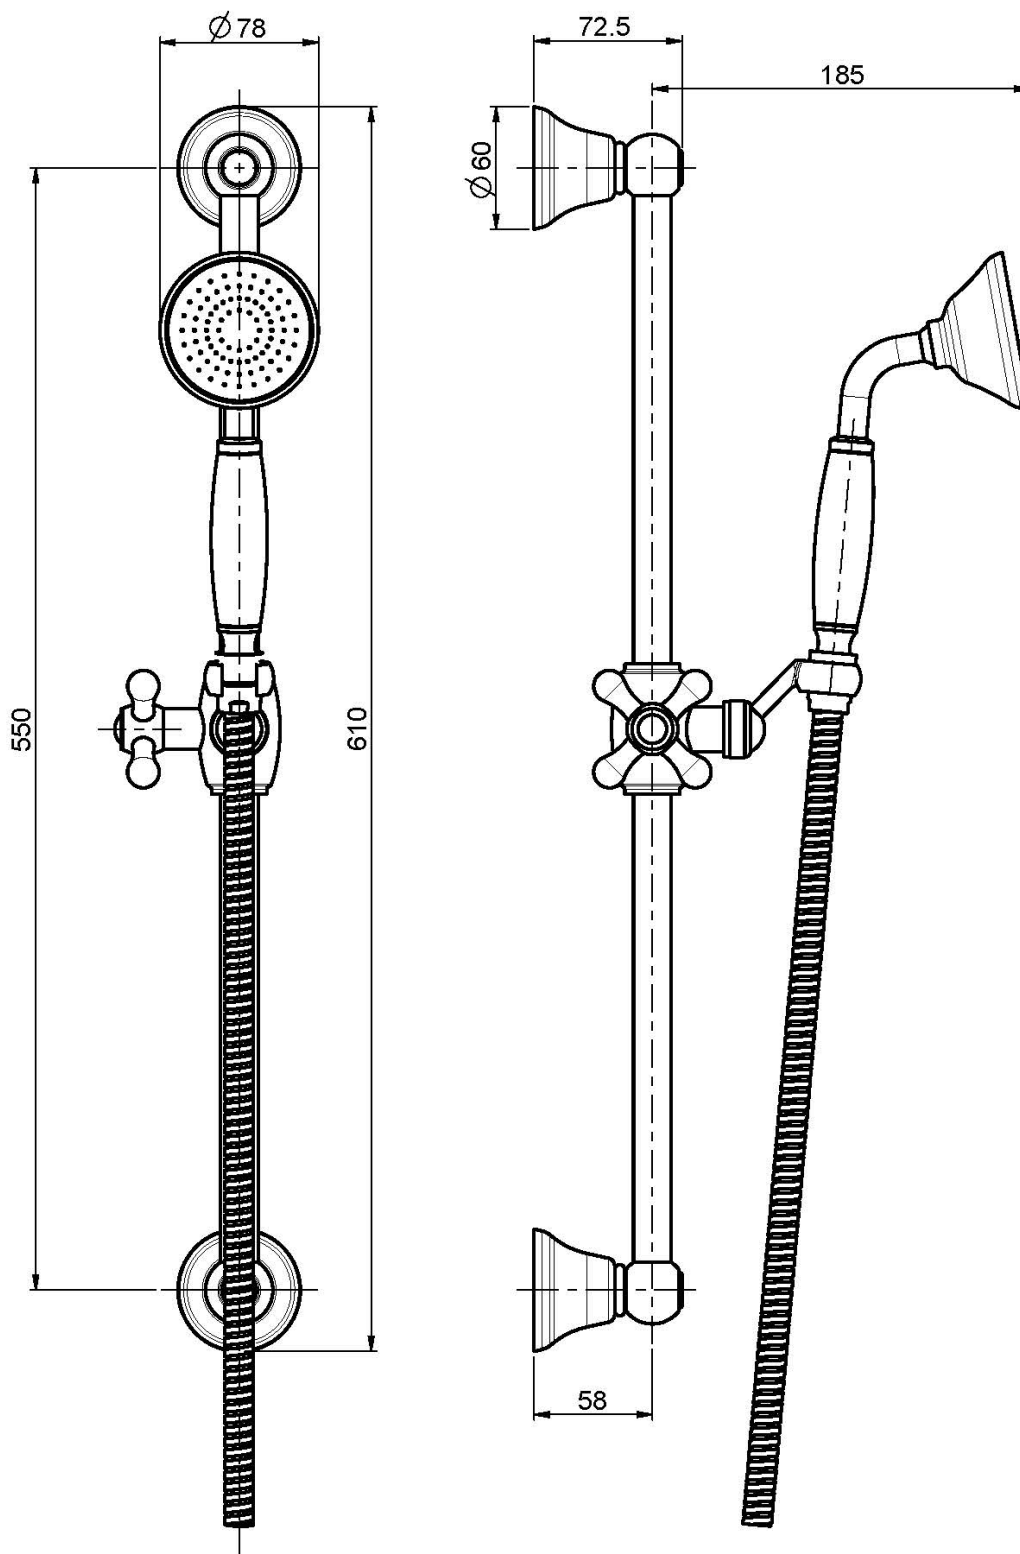

This drawing is the property of FIMA Carlo Frattini. Any complete or partial reproduction, or any transmission to third party without FIMA Carlo Frattini authorization is forbidden.