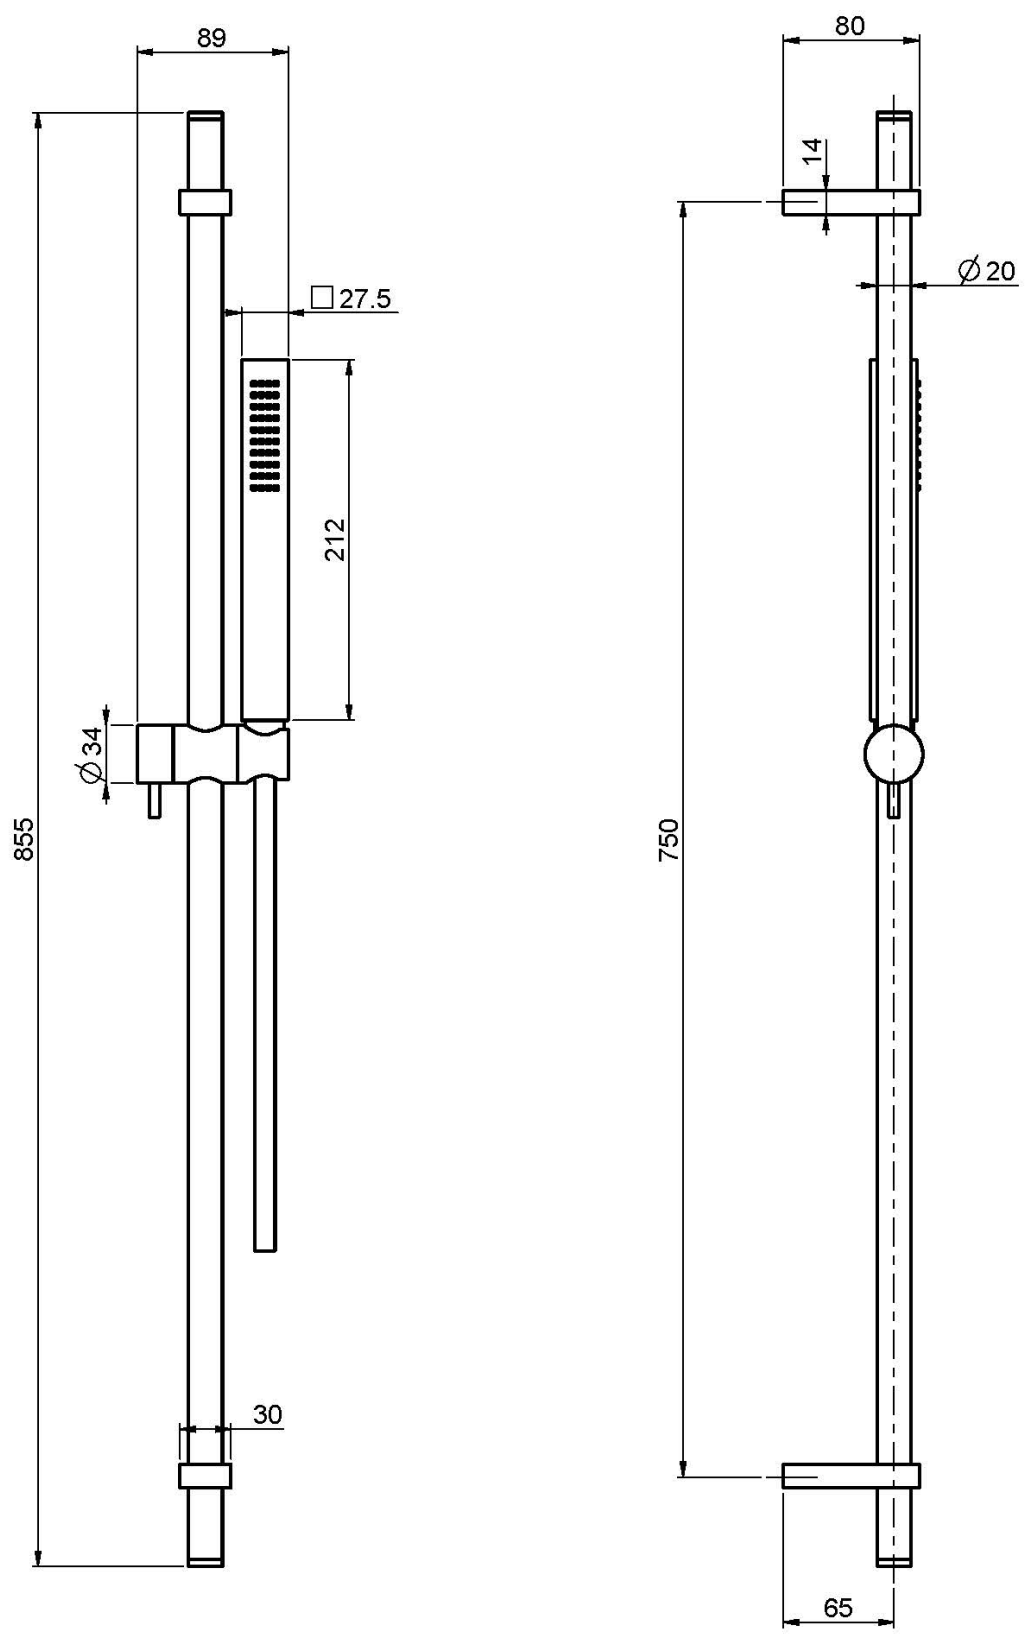

This drawing is the property of FIMA Carlo Frattini. Any complete or partial reproduction, or any transmission to third party without FIMA Carlo Frattini authorization is forbidden.