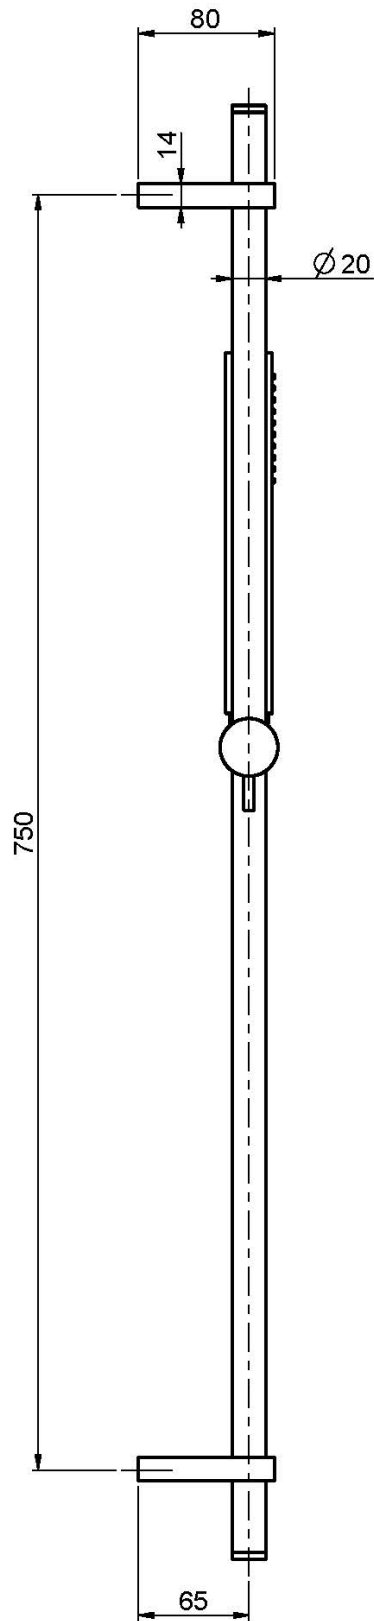

This drawing is the property of FIMA Carlo Frattini. Any complete or partial reproduction, or any transmission to third party without FIMA Carlo Frattini authorization is forbidden.