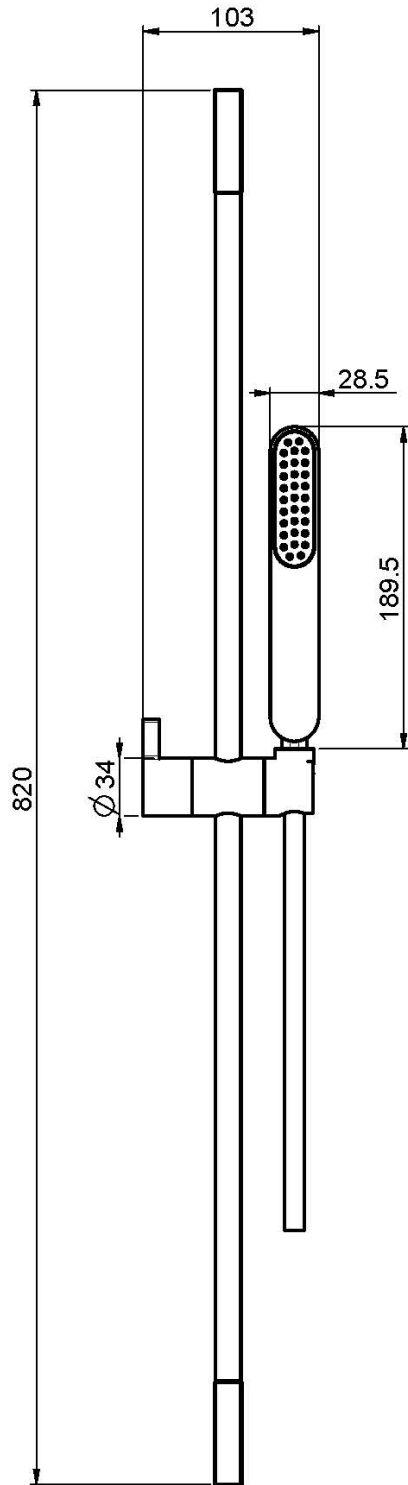

Код F2391

ДУШЕВАЯ ШТАНГА ИЗ ЛАТУНИ

- Ручной душ с защитой от извести анти-кальк
- Гибкий шланг хромалюкс 1500 мм

Концы

 ХРОМ
CR

ИЗОБРАЖЕНИЕ

Общие условия продажи в нашем действующем прайс-листе.

This drawing is the property of FIMA Carlo Frattini. Any complete or partial reproduction, or any transmission to third party without FIMA Carlo Frattini authorization is forbidden.