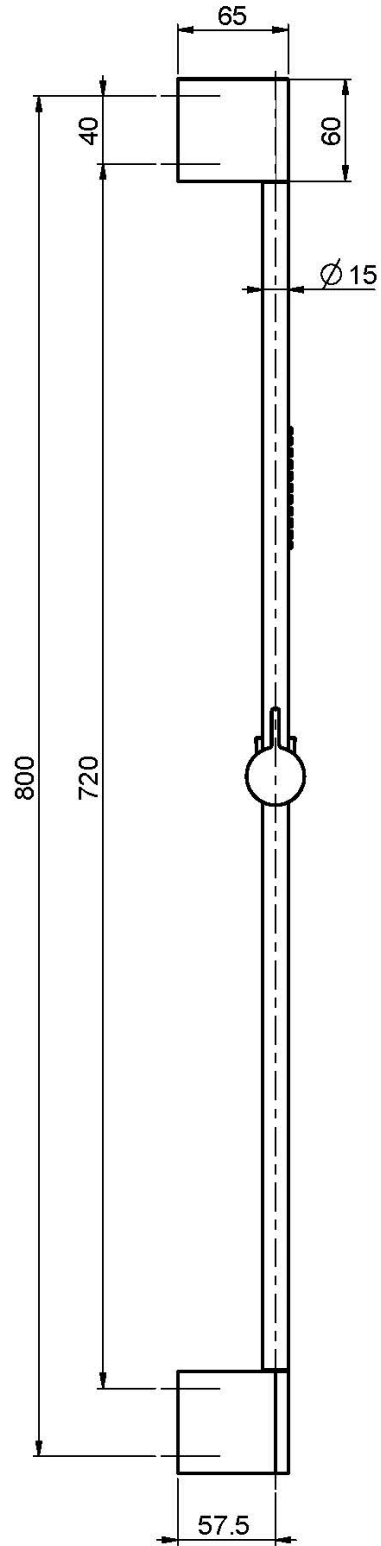

Код F2391

ДУШЕВАЯ ШТАНГА ИЗ ЛАТУНИ

- Ручной душ с защитой от извести анти-кальк
- Гибкий шланг хромалюкс 1500 мм

Концы

 ХРОМ
CR

ИЗОБРАЖЕНИЕ

Общие условия продажи в нашем действующем прайс-листе.

This drawing is the property of FIMA Carlo Frattini. Any complete or partial reproduction, or any transmission to third party without FIMA Carlo Frattini authorization is forbidden.