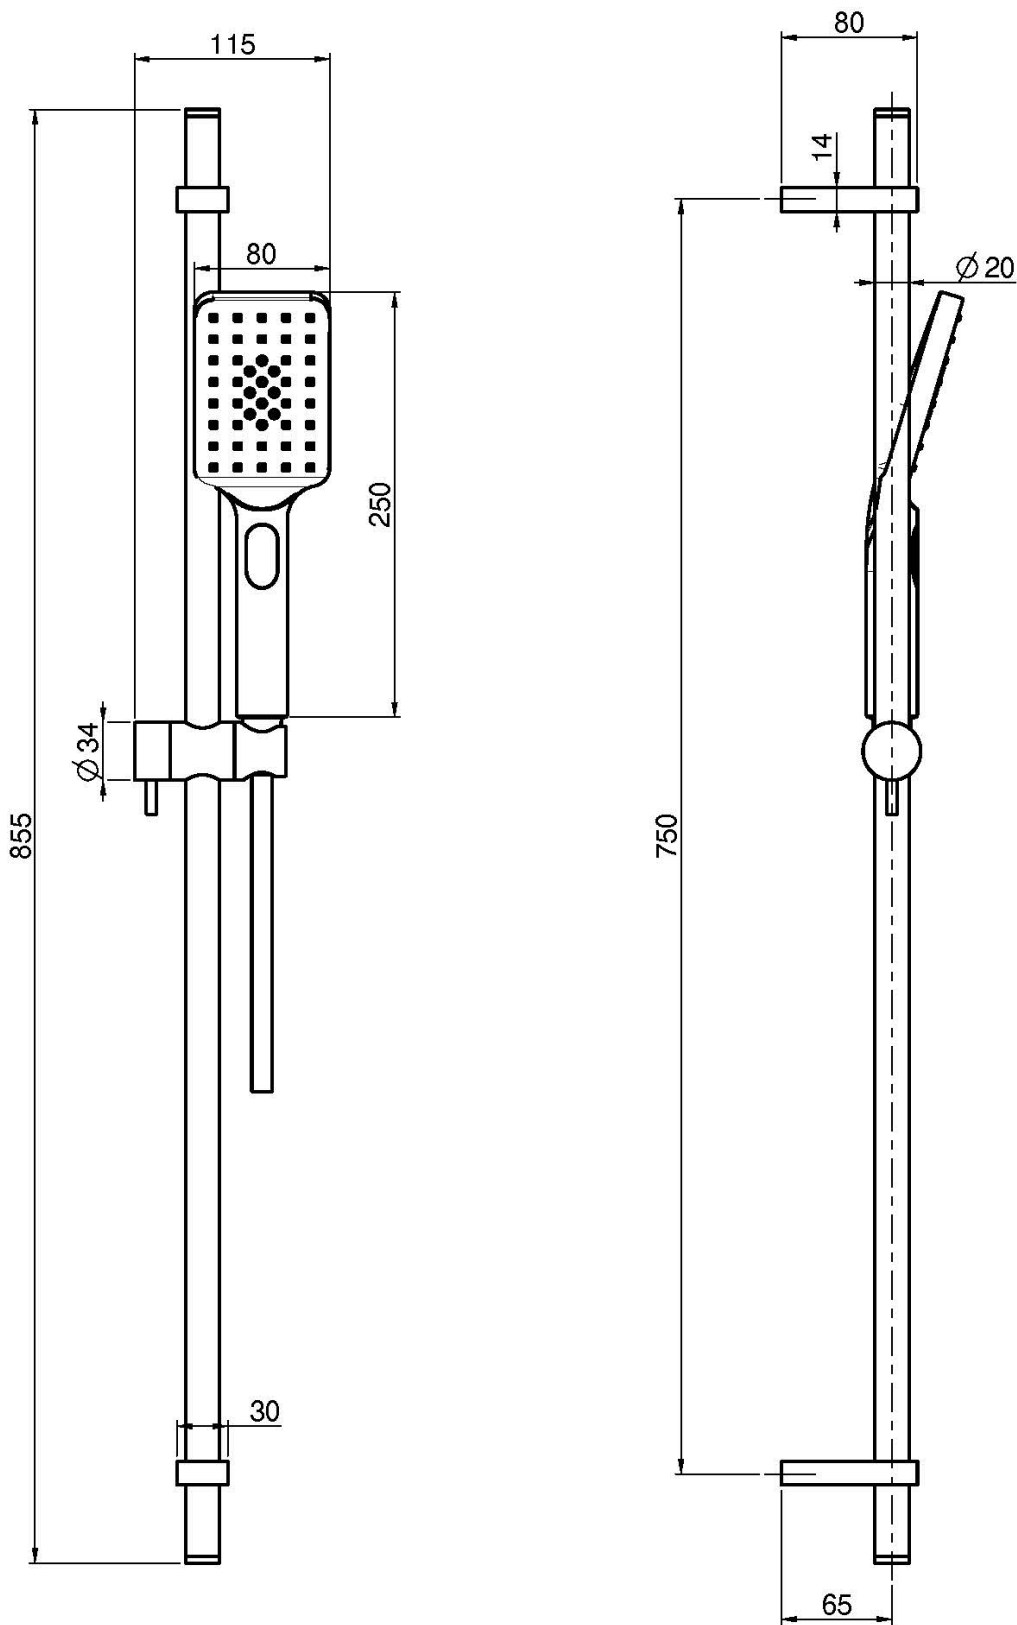

Код F2420

ДУШЕВАЯ ШТАНГА ИЗ ЛАТУНИ

- Ручной душ с защитой от извести из ABS, 3 режима
- Гибкий шланг хромалюкс 1500 мм

Концы

 ХРОМ
CR

ИЗОБРАЖЕНИЕ

Общие условия продажи в нашем действующем прайс-листе.

This drawing is the property of FIMA Carlo Frattini. Any complete or partial reproduction, or any transmission to third party without FIMA Carlo Frattini authorization is forbidden.