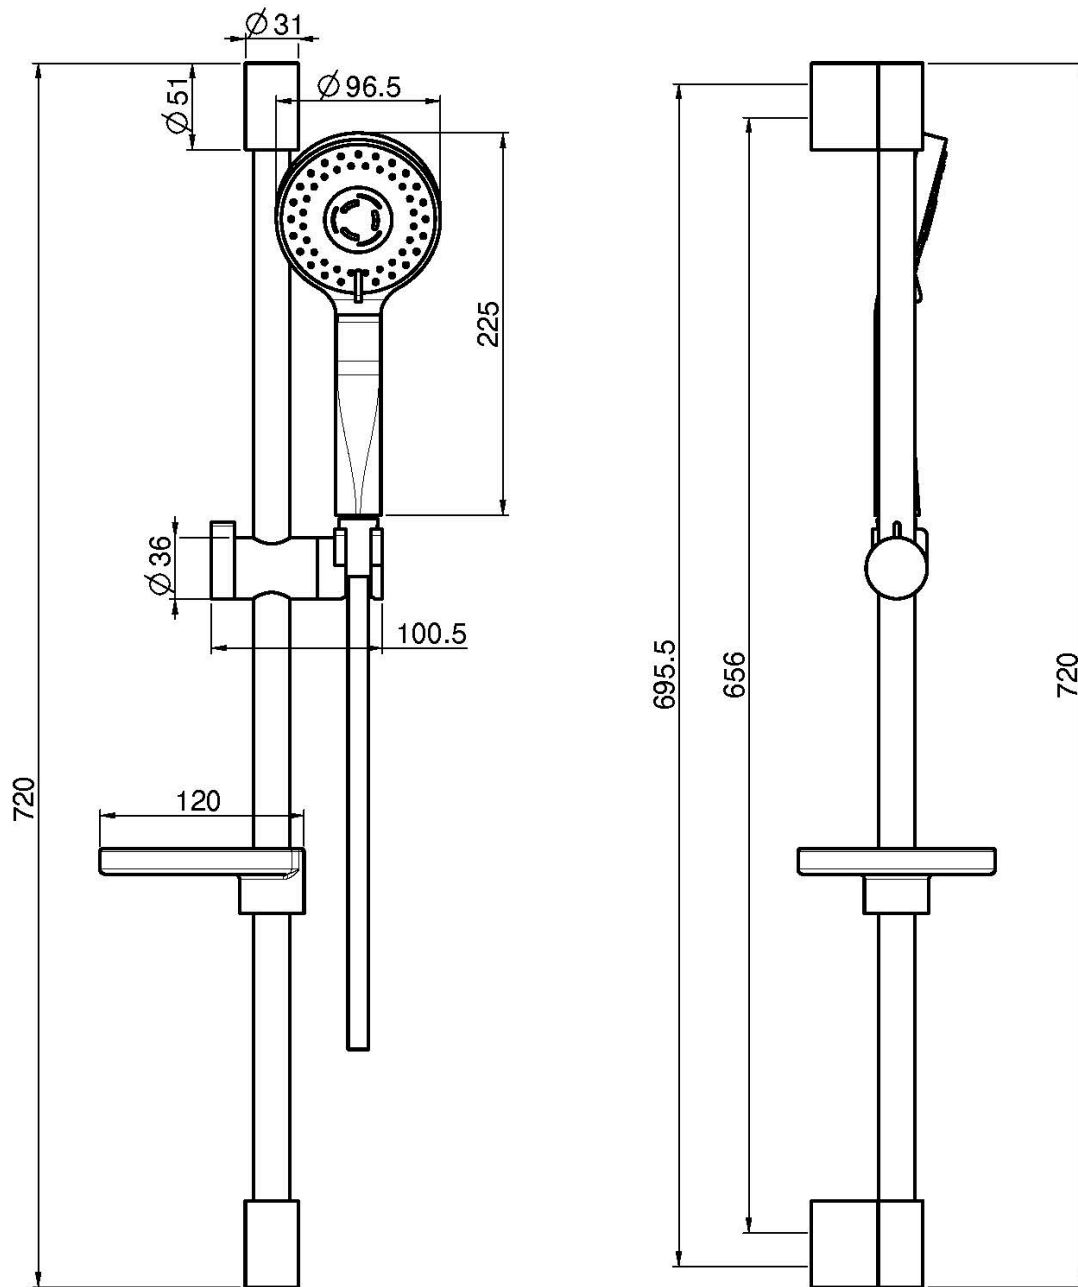

This drawing is the property of FIMA Carlo Frattini. Any complete or partial reproduction, or any transmission to third party without FIMA Carlo Frattini authorization is forbidden.