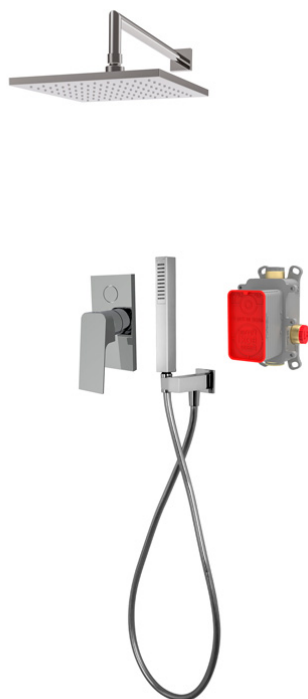

Код F3389E2Q256S7N

ДУШЕВОЙ КОМПЛЕКТ НА 2 ИСТОЧНИКА

Верхний душ из латуни 250x250 mm

- анти-кальк диффузоры
- Держатель для монтажа на стену 350 мм-1/2"

Встроенный смеситель с переключателем на 2 источника

- кнопочный переключатель

Душевой комплект

- Ручной душ с защитой от извести анти-кальк
- держатель для душа с подводом воды
- Гибкий шланг хромалюкс 1500 мм

внутренняя F3800

Концы

ХРОМ
CR

BRUSHED NICKEL
SN

БЕЛЫЙ МАТОВЫЙ
BS

ЧЁРНЫЙ МАТОВЫЙ
NS

ИЗОБРАЖЕНИЕ