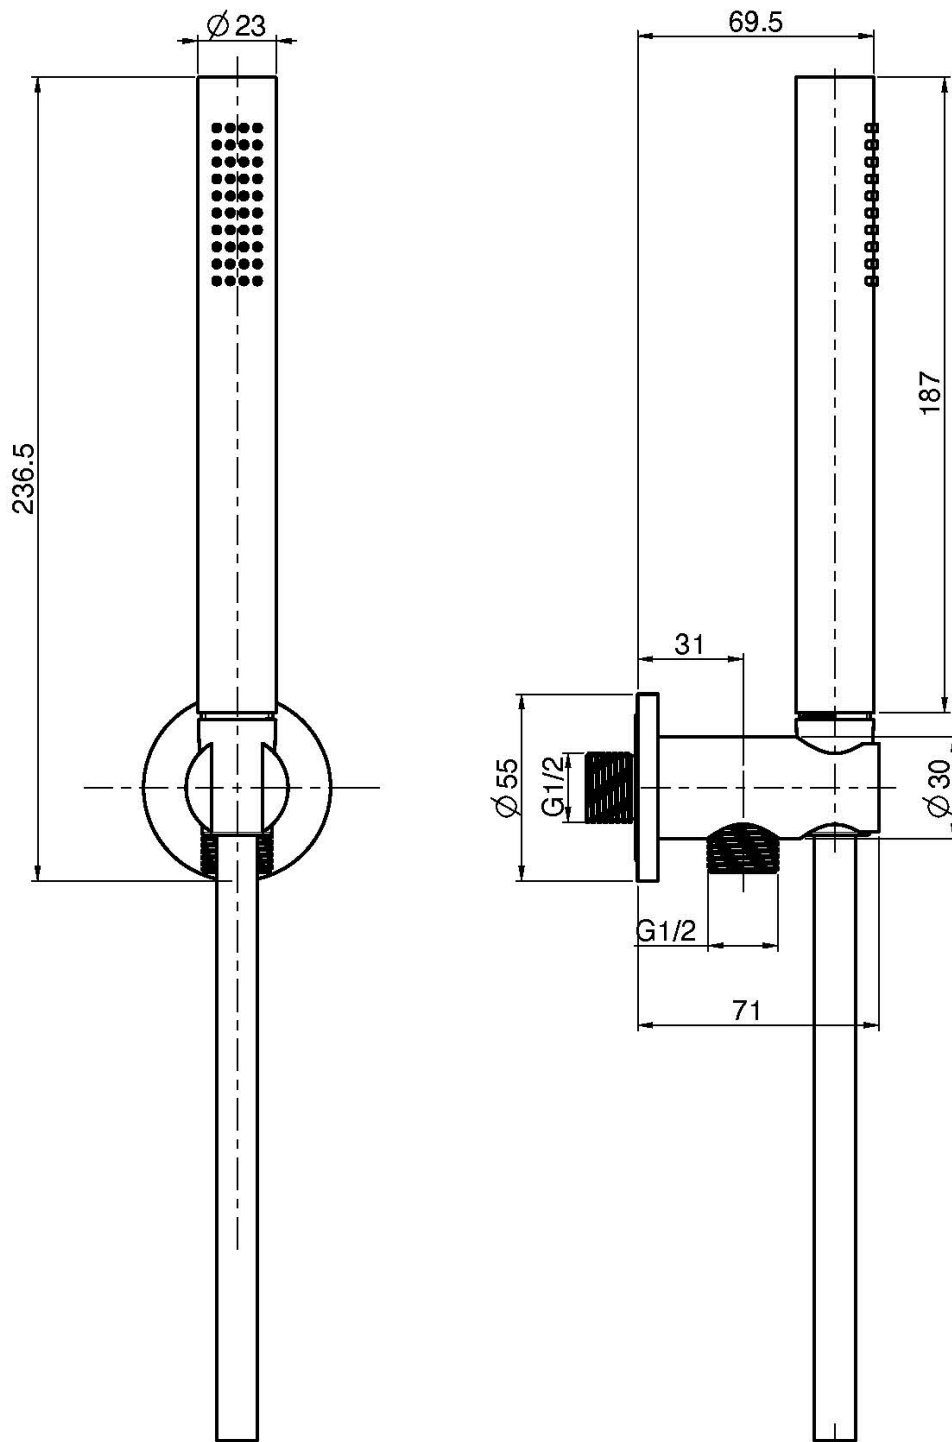

This drawing is the property of FIMA Carlo Frattini. Any complete or partial reproduction, or any transmission to third party without FIMA Carlo Frattini authorization is forbidden.