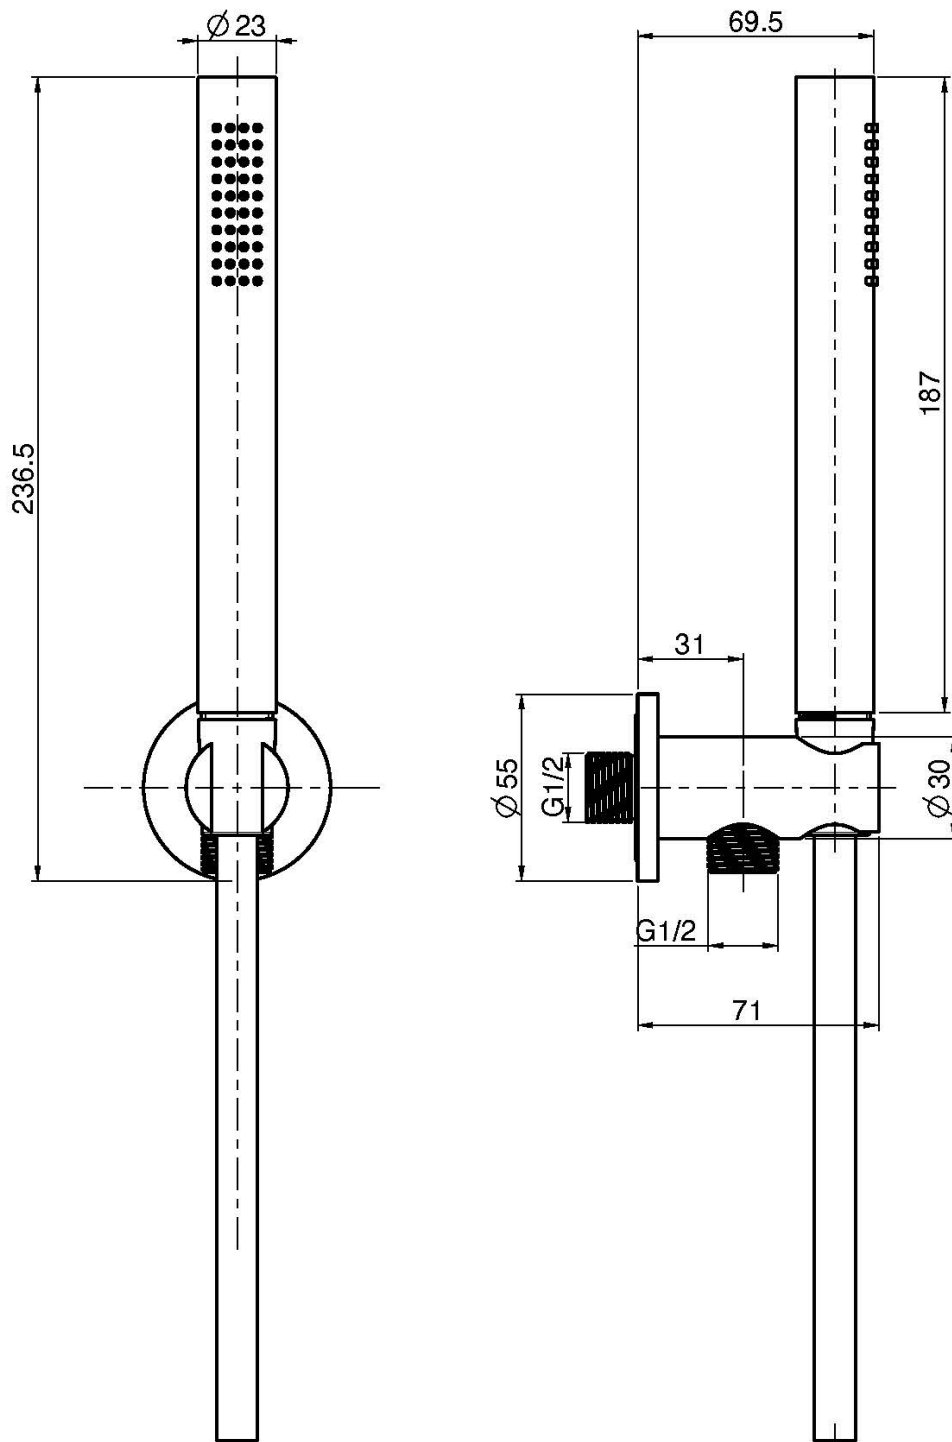

Код F2951/4

ДУШЕВОЙ КОМПЛЕКТ

- держатель для душа с подводом воды
- ручной душ из высококачественной нержавеющей стали
- гибкий плетёный стальной шланг 1500 мм

Концы

ИЗОБРАЖЕНИЕ

Общие условия продажи в нашем действующем прайс-листе.