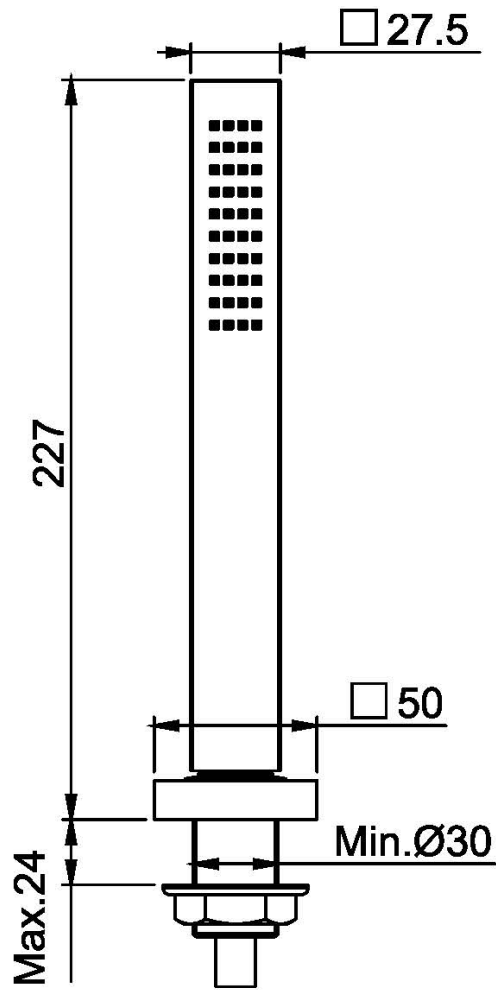

This drawing is the property of FIMA Carlo Frattini. Any complete or partial reproduction, or any transmission to third party without FIMA Carlo Frattini authorization is forbidden.