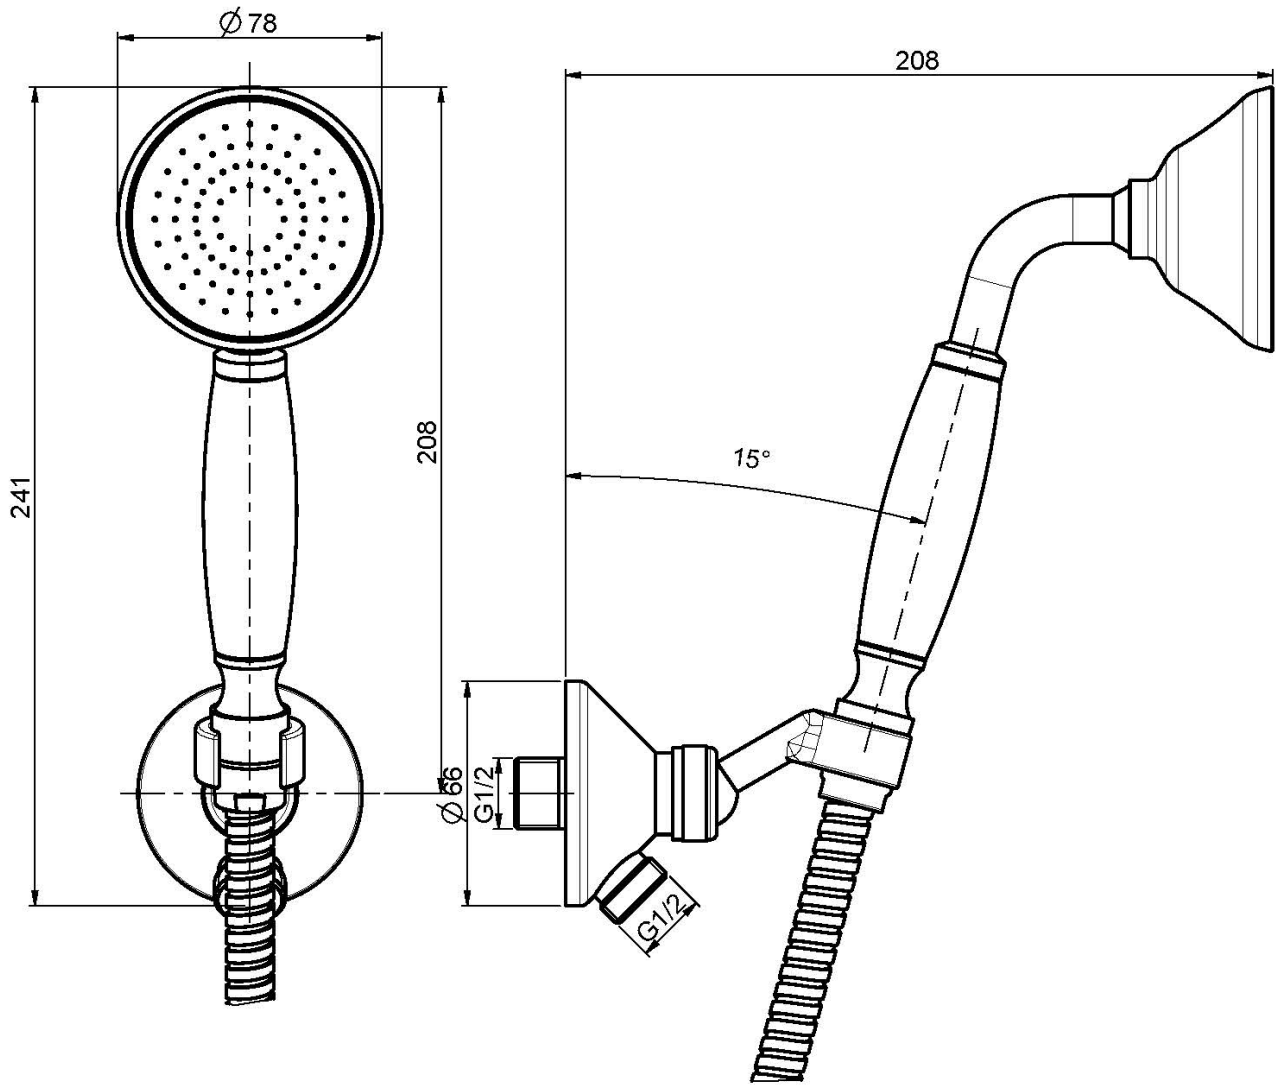

This drawing is the property of FIMA Carlo Frattini. Any complete or partial reproduction, or any transmission to third party without FIMA Carlo Frattini authorization is forbidden.