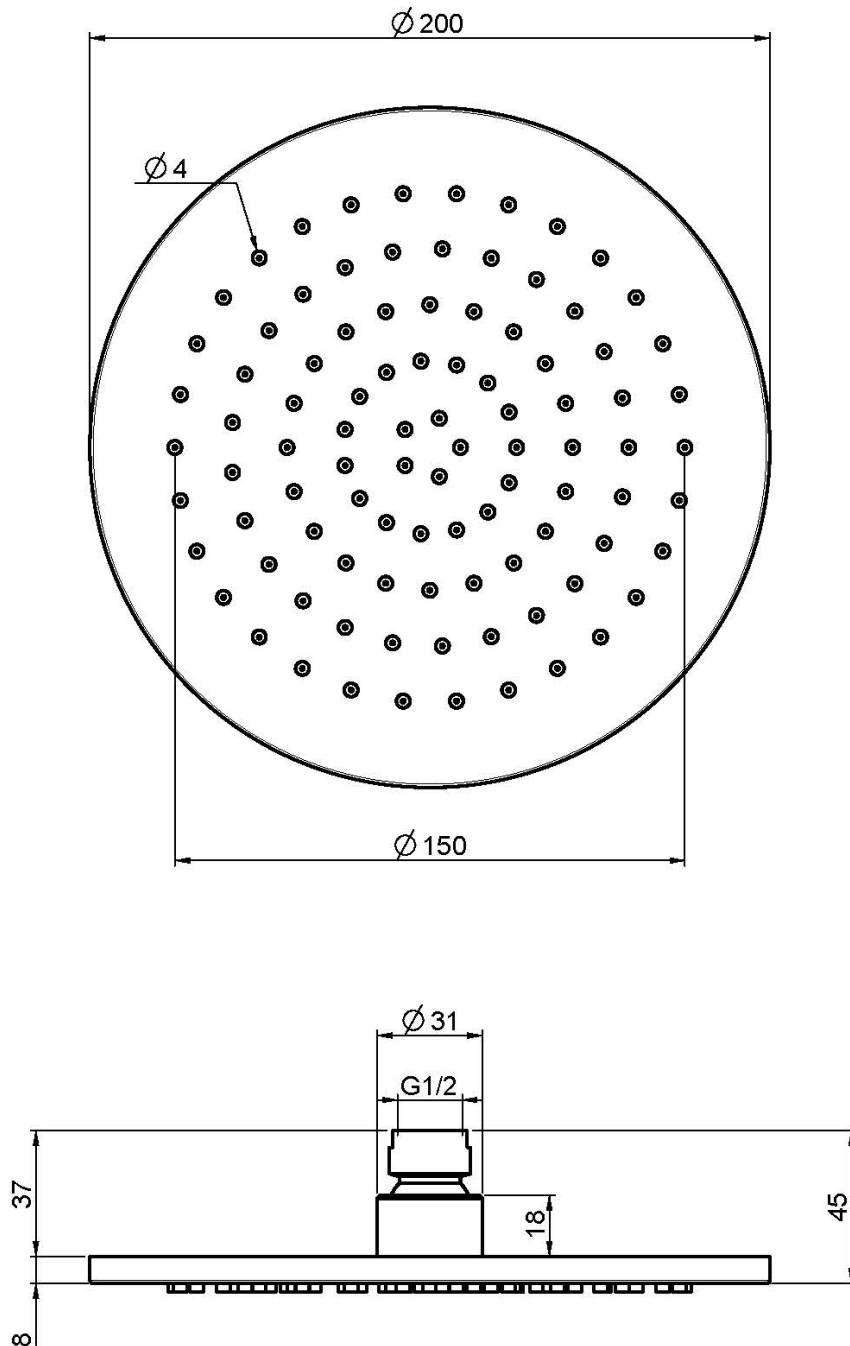

Код F2947/2

ДУШ ИЗ НЕРЖАВЕЮЩЕЙ СТАЛИ

• Ø 200 мм

Концы

 INOX
INOX

ИЗОБРАЖЕНИЕ

Общие условия продажи в нашем действующем прайс-листе.

This drawing is the property of FIMA Carlo Frattini. Any complete or partial reproduction, or any transmission to third party without FIMA Carlo Frattini authorization is forbidden.