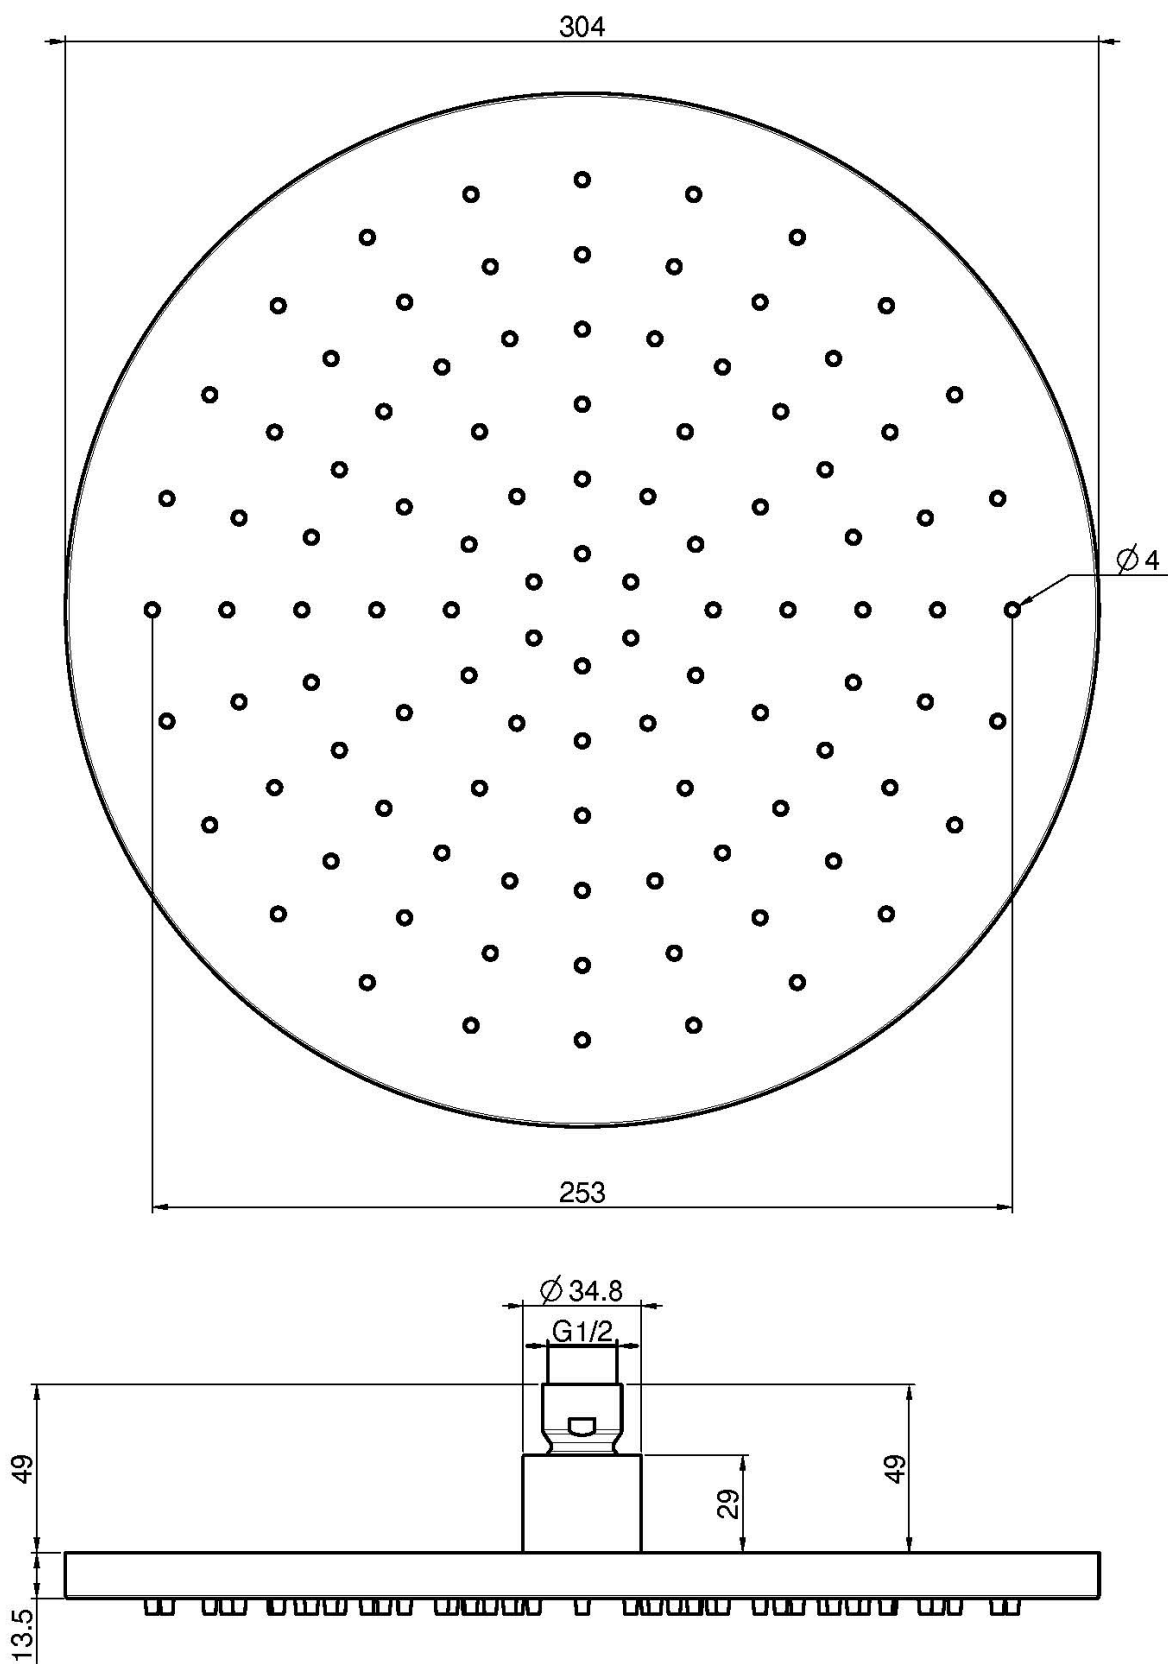

Код F2948/2

ДУШ ИЗ НЕРЖАВЕЮЩЕЙ СТАЛИ

• Ø 300 мм

Концы

ИЗОБРАЖЕНИЕ

Общие условия продажи в нашем действующем прайс-листе.

This drawing is the property of FIMA Carlo Frattini. Any complete or partial reproduction, or any transmission to third party without FIMA Carlo Frattini authorization is forbidden.