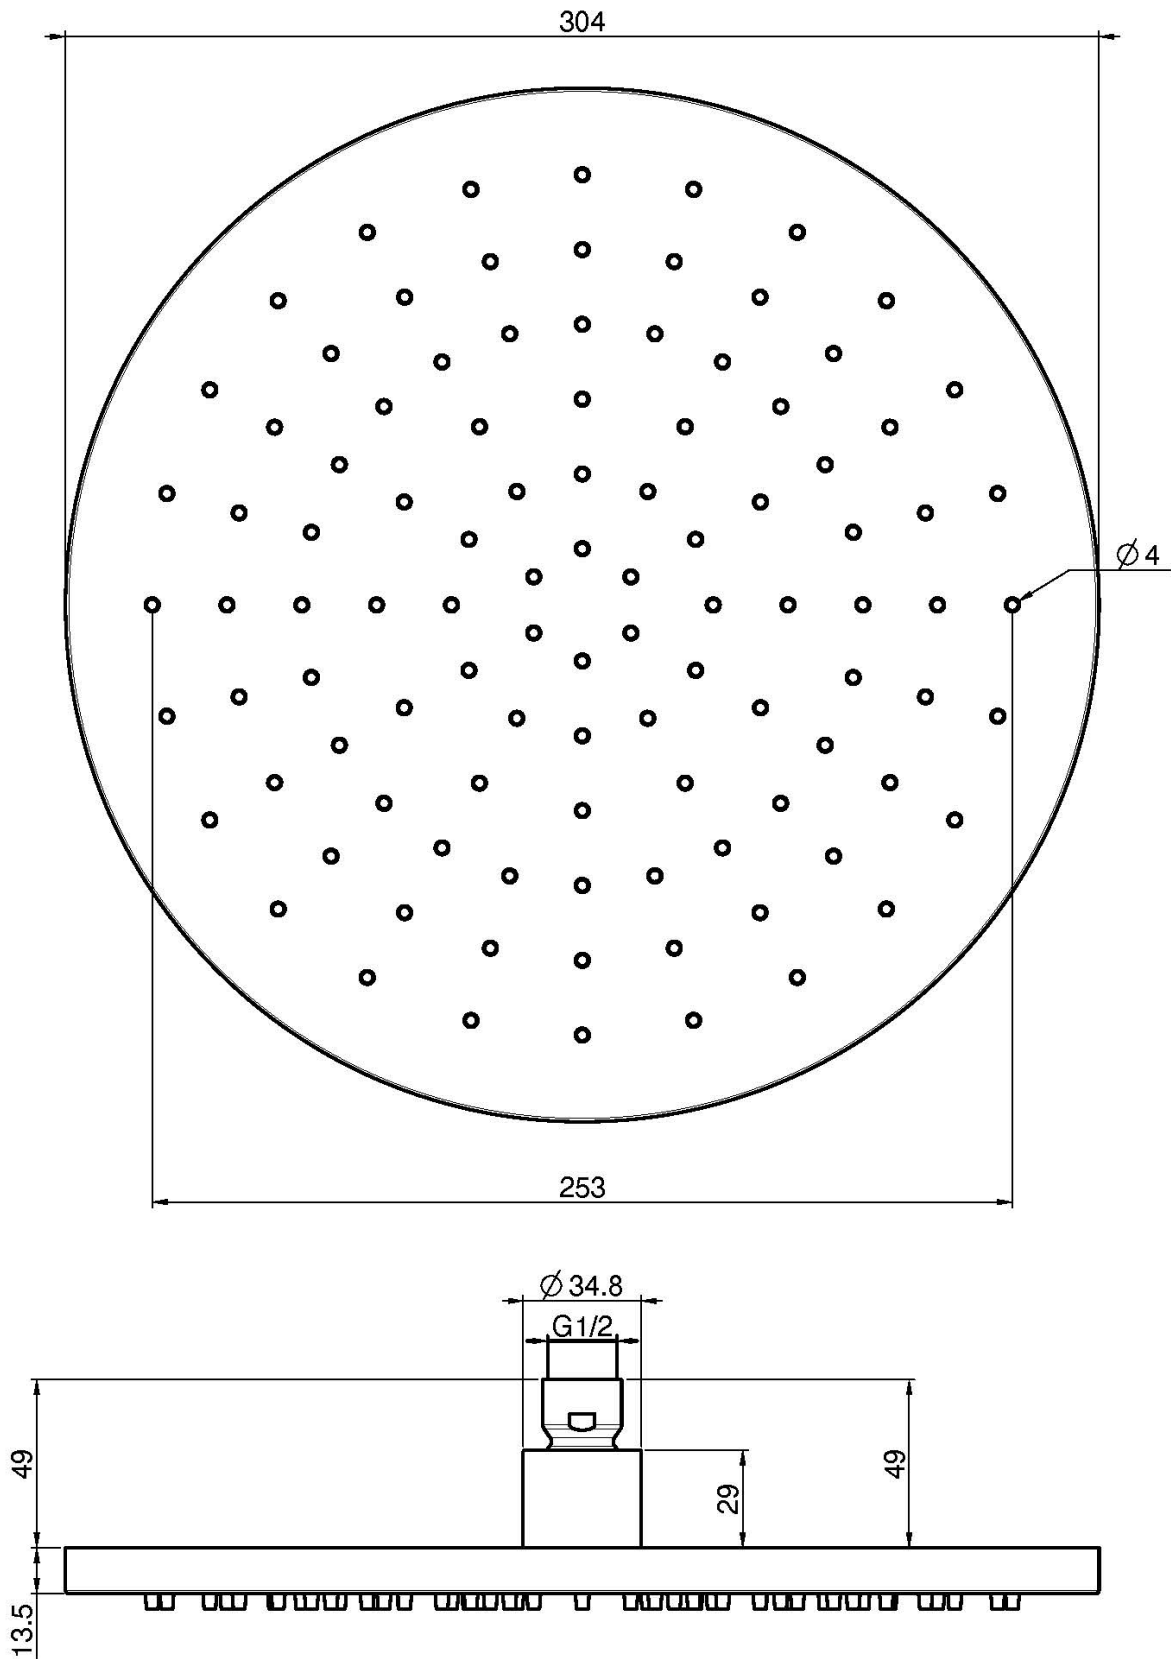

Код F2948/2

ДУШ ИЗ НЕРЖАВЕЮЩЕЙ СТАЛИ

• Ø 300 мм

Концы

ИЗОБРАЖЕНИЕ

Общие условия продажи в нашем действующем прайс-листе.

This drawing is the property of FIMA Carlo Frattini. Any complete or partial reproduction, or any transmission to third party without FIMA Carlo Frattini authorization is forbidden.