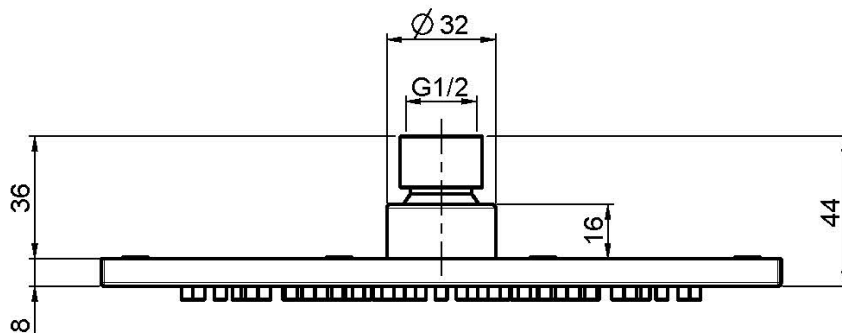

Код F2949/2

ДУШ ИЗ НЕРЖАВЕЮЩЕЙ СТАЛИ

• 200x200 мм

Концы

 INOX
INOX

ИЗОБРАЖЕНИЕ

Общие условия продажи в нашем действующем прайс-листе.

This drawing is the property of FIMA Carlo Frattini. Any complete or partial reproduction, or any transmission to third party without FIMA Carlo Frattini authorization is forbidden.