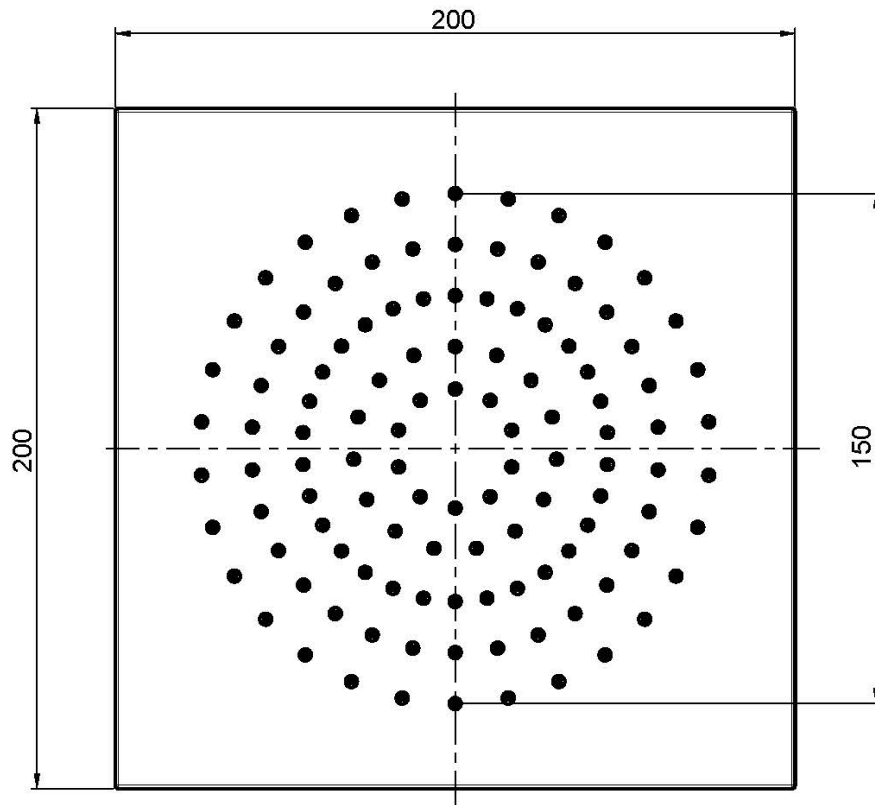

Код F2949/2

ДУШ ИЗ НЕРЖАВЕЮЩЕЙ СТАЛИ

• 200x200 мм

Концы

 INOX
INOX

ИЗОБРАЖЕНИЕ

Общие условия продажи в нашем действующем прайс-листе.

This drawing is the property of FIMA Carlo Frattini. Any complete or partial reproduction, or any transmission to third party without FIMA Carlo Frattini authorization is forbidden.