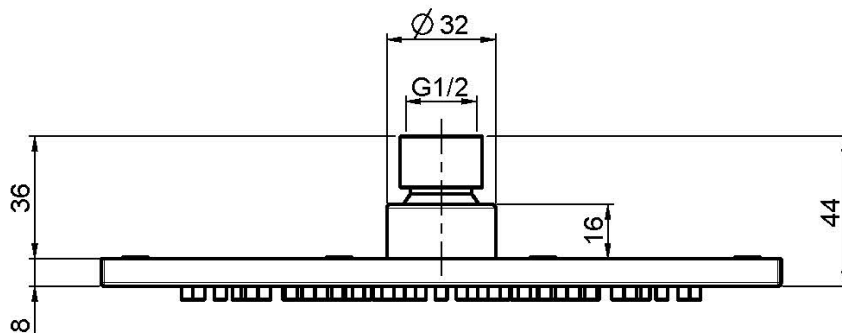

This drawing is the property of FIMA Carlo Frattini. Any complete or partial reproduction, or any transmission to third party without FIMA Carlo Frattini authorization is forbidden.