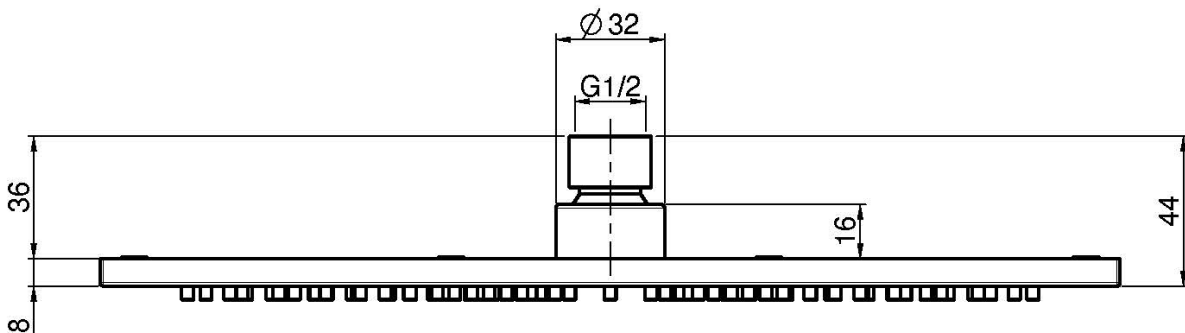

Код F2950/2

ДУШ ИЗ НЕРЖАВЕЮЩЕЙ СТАЛИ

- 300x300 mm

Концы

ИЗОБРАЖЕНИЕ

Общие условия продажи в нашем действующем прайс-листе.

This drawing is the property of FIMA Carlo Frattini. Any complete or partial reproduction, or any transmission to third party without FIMA Carlo Frattini authorization is forbidden.