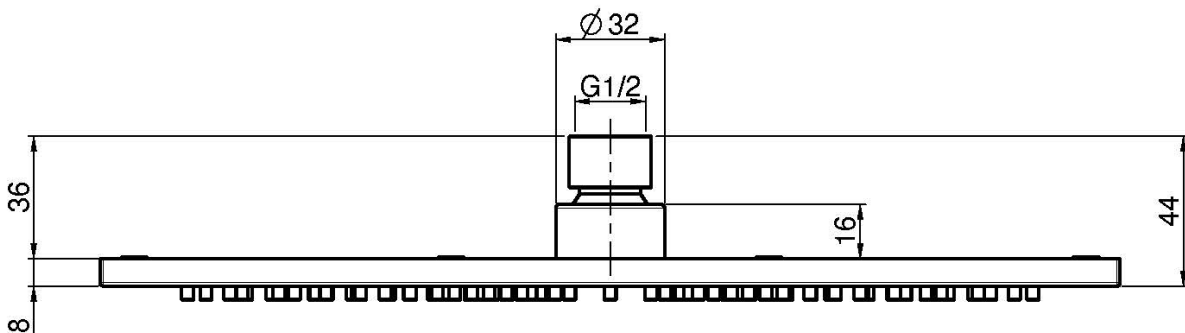

This drawing is the property of FIMA Carlo Frattini. Any complete or partial reproduction, or any transmission to third party without FIMA Carlo Frattini authorization is forbidden.