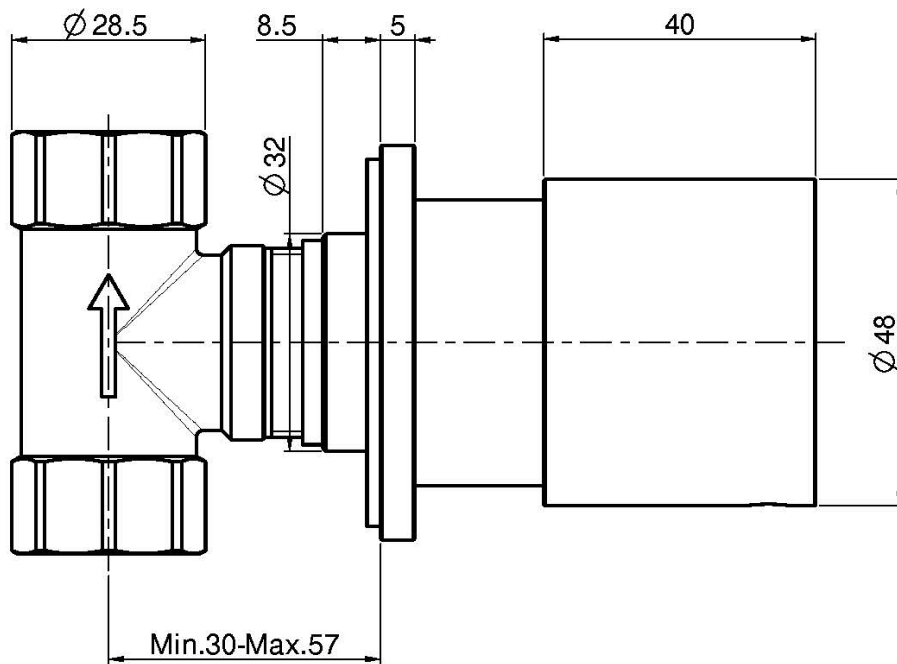

This drawing is the property of FIMA Carlo Frattini. Any complete or partial reproduction, or any transmission to third party without FIMA Carlo Frattini authorization is forbidden.