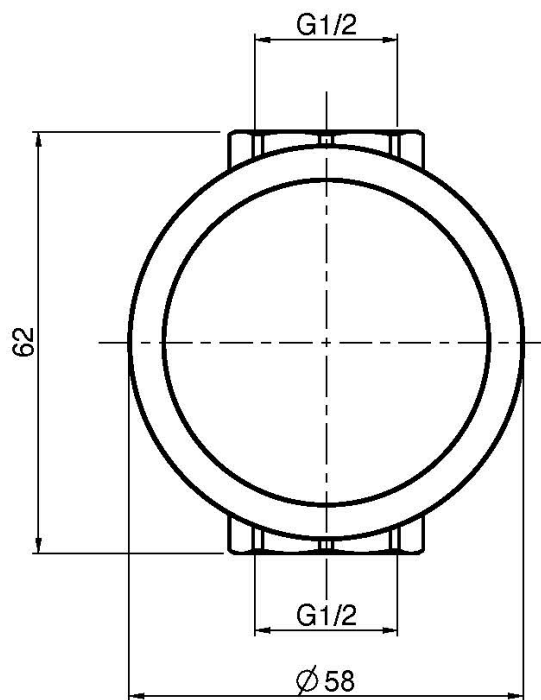

This drawing is the property of FIMA Carlo Frattini. Any complete or partial reproduction, or any transmission to third party without FIMA Carlo Frattini authorization is forbidden.