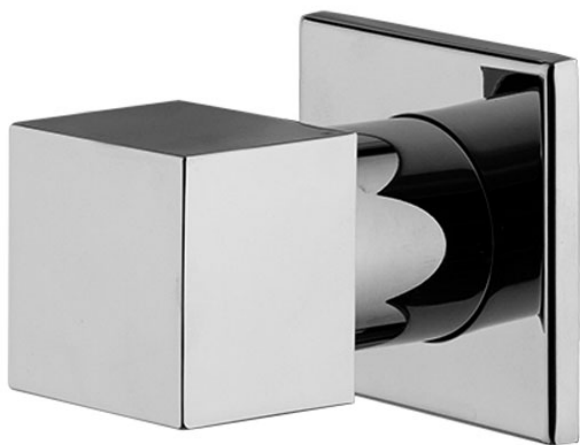

Код F3523/1

ЗАПОРНЫЙ ВЕНТИЛЬ 1/2

- только внешняя часть
- **внутренняя часть заказывается отдельно**

ИЗОБРАЖЕНИЕ

Концы

-  ХРОМ
CR
-  BRUSHED NICKEL
SN
-  БЕЛЫЙ МАТОВЫЙ
BS
-  ЧЁРНЫЙ МАТОВЫЙ
NS

ТОВАРЫ НЕОБХОДИМО ЗАКАЗАТЬ ОТДЕЛЬНО