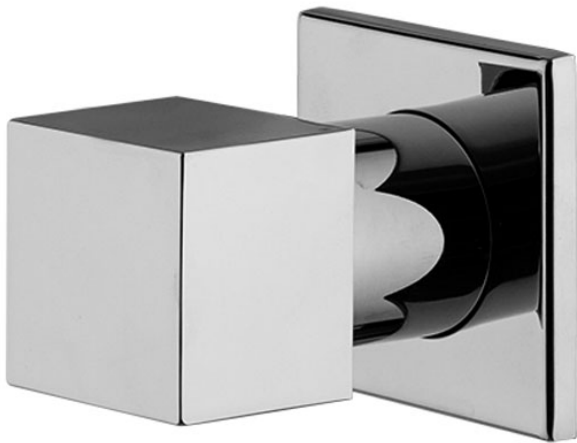

Код F3523/1

ЗАПОРНЫЙ ВЕНТИЛЬ 1/2

- только внешняя часть
- **внутренняя часть заказывается отдельно**

Концы

-  ХРОМ
CR
-  BRUSHED NICKEL
SN
-  БЕЛЫЙ МАТОВЫЙ
BS
-  ЧЁРНЫЙ МАТОВЫЙ
NS

ИЗОБРАЖЕНИЕ

ТОВАРЫ НЕОБХОДИМО ЗАКАЗАТЬ ОТДЕЛЬНО