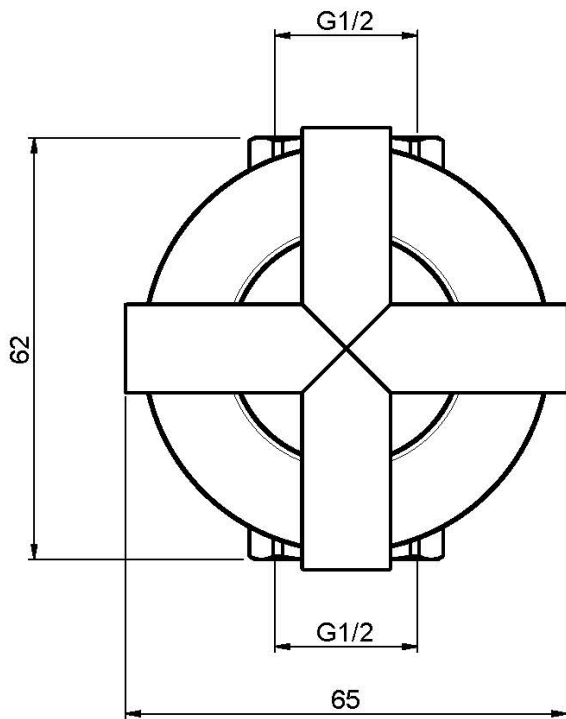

This drawing is the property of FIMA Carlo Frattini. Any complete or partial reproduction, or any transmission to third party without FIMA Carlo Frattini authorization is forbidden.