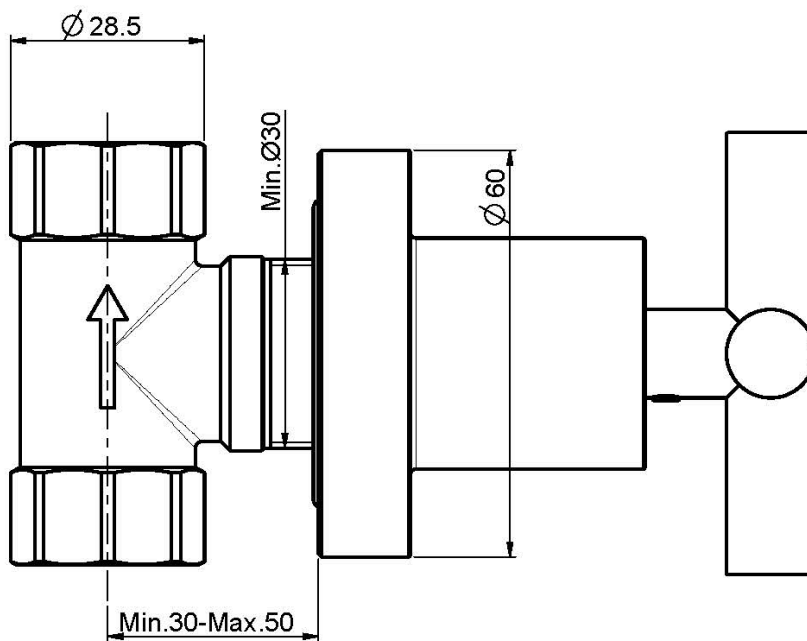

This drawing is the property of FIMA Carlo Frattini. Any complete or partial reproduction, or any transmission to third party without FIMA Carlo Frattini authorization is forbidden.