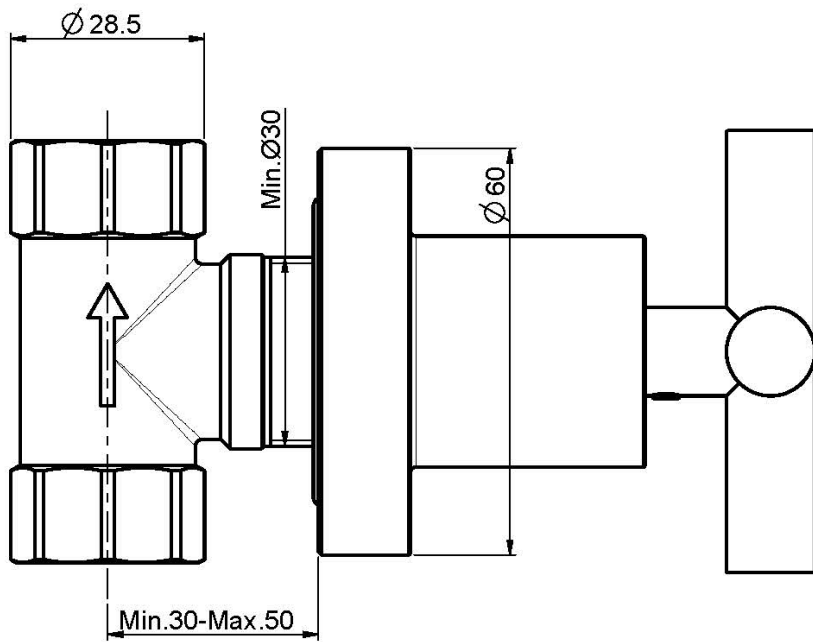

This drawing is the property of FIMA Carlo Frattini. Any complete or partial reproduction, or any transmission to third party without FIMA Carlo Frattini authorization is forbidden.