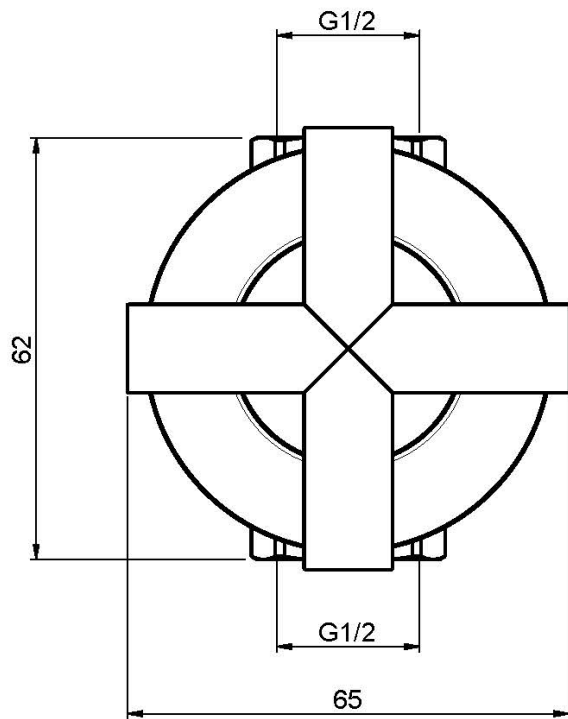

This drawing is the property of FIMA Carlo Frattini. Any complete or partial reproduction, or any transmission to third party without FIMA Carlo Frattini authorization is forbidden.