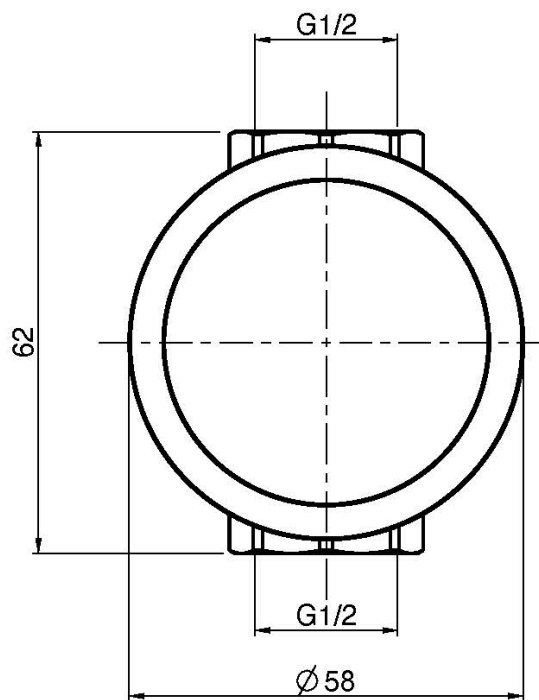

This drawing is the property of FIMA Carlo Frattini. Any complete or partial reproduction, or any transmission to third party without FIMA Carlo Frattini authorization is forbidden.